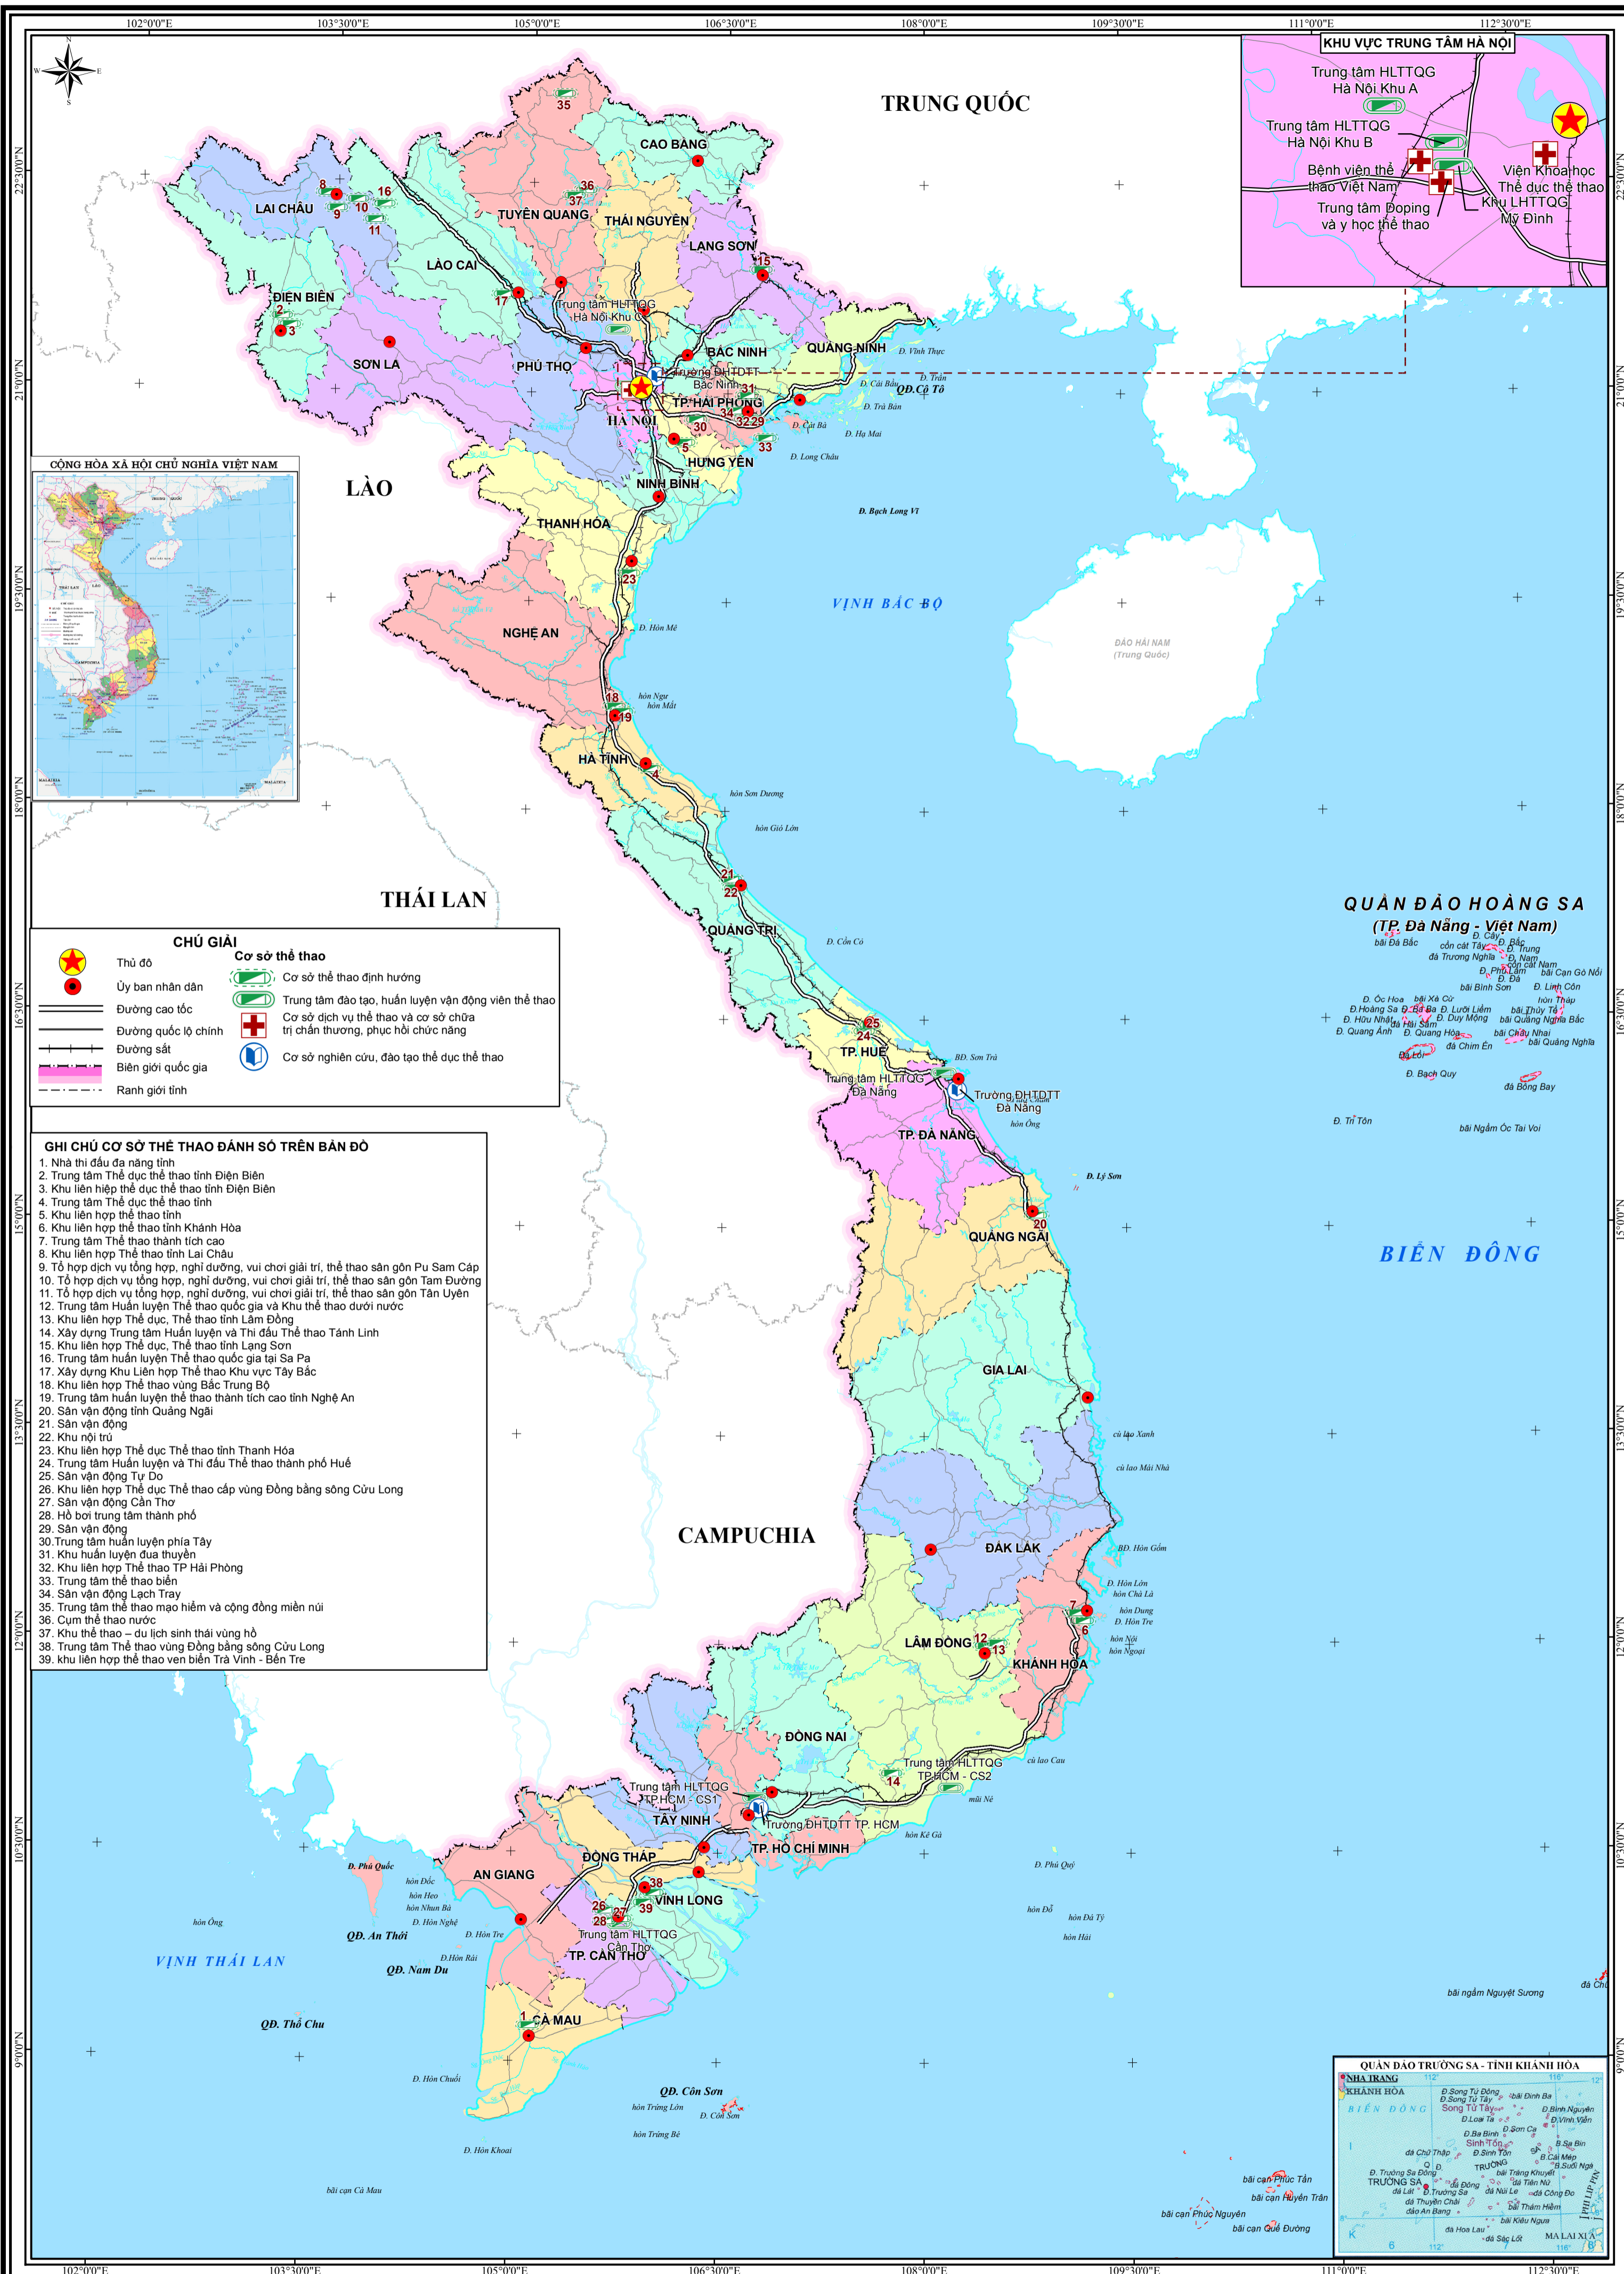

SƠ ĐỒ ĐỊNH HƯỚNG PHÁT TRIỂN MẠNG LƯỚI CƠ SỞ THỂ DỤC THỂ THAO

CHÚ GIẢI

	Thủ đô		Cơ sở thể thao
	Ủy ban nhân dân		Cơ sở thể thao định hướng
	Đường cao tốc		Trung tâm đào tạo, huấn luyện vận động viên thể thao
	Đường quốc lộ chính		Cơ sở dịch vụ thể thao và cơ sở chữa trị chấn thương, phục hồi chức năng
	Đường sắt		Cơ sở nghiên cứu, đào tạo thể dục thể thao
	Biên giới quốc gia		
	Ranh giới tỉnh		

1. **GHI CHÚ CƠ SỞ THỂ THAO ĐÁNH SỐ TRÊN BẢN ĐỒ**
1. Nhà thi đấu đa năng tỉnh
  2. Trung tâm Thể dục thể thao tỉnh Điện Biên
  3. Khu liên hiệp thể dục thể thao tỉnh Điện Biên
  4. Trung tâm Thể dục thể thao tỉnh
  5. Khu liên hiệp thể thao tỉnh
  6. Khu liên hiệp thể thao tỉnh Khánh Hòa
  7. Trung tâm Thể thao thành tích cao
  8. Khu liên hiệp Thể thao tỉnh Lai Châu
  9. Tổ hợp dịch vụ tổng hợp, nghỉ dưỡng, vui chơi giải trí, thể thao sân golf Pu Sam Cáp
  10. Tổ hợp dịch vụ tổng hợp, nghỉ dưỡng, vui chơi giải trí, thể thao sân golf Tam Đường
  11. Tổ hợp dịch vụ tổng hợp, nghỉ dưỡng, vui chơi giải trí, thể thao sân golf Tân Uyên
  12. Trung tâm Huấn luyện Thể thao quốc gia và Khu thể thao dưới nước
  13. Khu liên hiệp Thể dục, Thể thao tỉnh Lâm Đồng
  14. Xây dựng Trung tâm Huấn luyện và Thi đấu Thể thao Tánh Linh
  15. Khu liên hiệp Thể dục, Thể thao tỉnh Lạng Sơn
  16. Trung tâm huấn luyện Thể thao quốc gia tại Sa Pa
  17. Xây dựng Khu Liên hiệp Thể thao Khu vực Tây Bắc
  18. Khu liên hiệp Thể thao vùng Bắc Trung Bộ
  19. Trung tâm huấn luyện thể thao thành tích cao tỉnh Nghệ An
  20. Sân vận động tỉnh Quảng Ngãi
  21. Sân vận động
  22. Khu nội trú
  23. Khu liên hiệp Thể dục Thể thao tỉnh Thanh Hóa
  24. Trung tâm Huấn luyện và Thi đấu Thể thao thành phố Huế
  25. Sân vận động Tự Do
  26. Khu liên hiệp Thể dục Thể thao cấp vùng Đồng bằng sông Cửu Long
  27. Sân vận động Cán Thơ
  28. Hồ bơi trung tâm thành phố
  29. Sân vận động
  30. Trung tâm huấn luyện phía Tây
  31. Khu huấn luyện đua thuyền
  32. Khu liên hiệp Thể thao TP Hải Phòng
  33. Trung tâm thể thao biển
  34. Sân vận động Lạch Tray
  35. Trung tâm thể thao mạo hiểm và cộng đồng miền núi
  36. Cụm thể thao nước
  37. Khu thể thao – du lịch sinh thái vùng hồ
  38. Trung tâm Thể thao vùng Đồng bằng sông Cửu Long
  39. Khu liên hiệp thể thao ven biển Trà Vinh - Bến Tre

KHU VỰC TRUNG TÂM HÀ NỘI

QUẦN ĐẢO HOÀNG SA (TP. Đà Nẵng - Việt Nam)

QUẦN ĐẢO TRƯỜNG SA - TỈNH KHÁNH HÒA