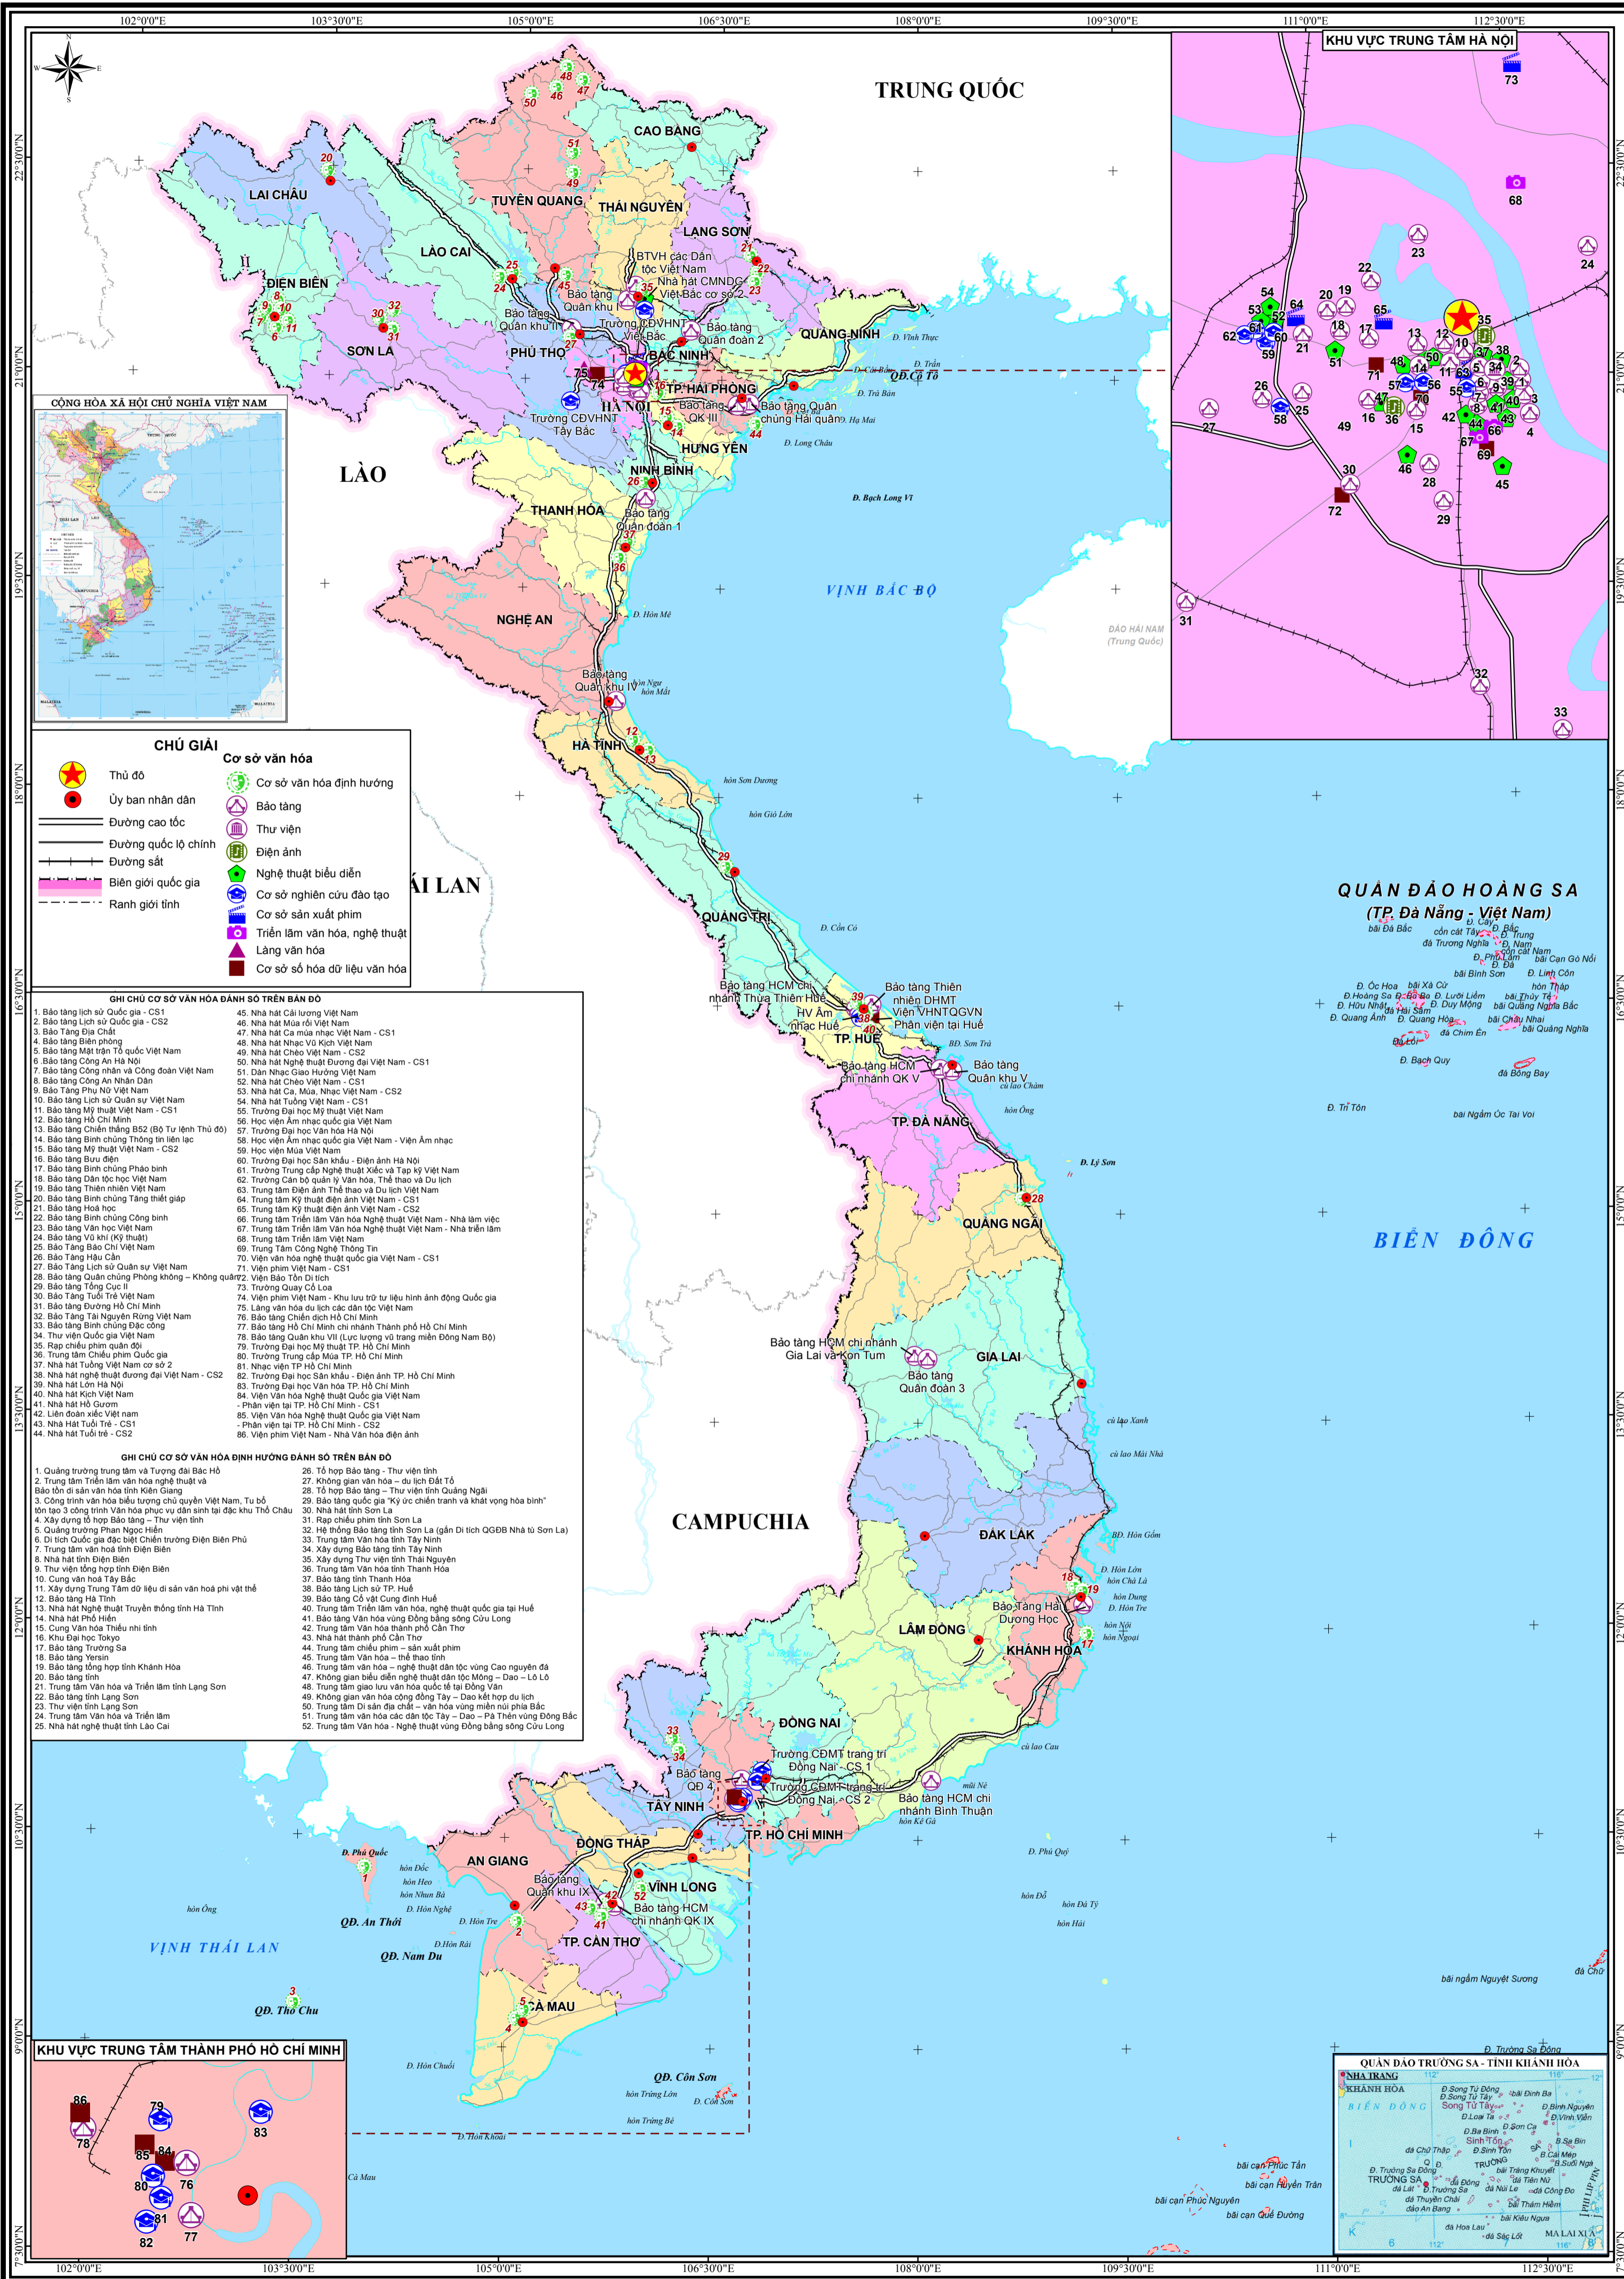

SƠ ĐỒ ĐỊNH HƯỚNG PHÁT TRIỂN MẠNG LƯỚI CƠ SỞ VĂN HÓA

TRUNG QUỐC

KHU VỰC TRUNG TÂM HÀ NỘI

QUẬN ĐÀO HOÀNG SA
(TP. Đà Nẵng - Việt Nam)

BIỂN ĐÔNG

CAMPUCHIA

QUẬN ĐÀO TRƯỜNG SA - TỈNH KHÁNH HÒA

1. **CHÚ GIẢI**
2. Thủ đô
   - Ủy ban nhân dân
   - Đường cao tốc
   - Đường quốc lộ chính
   - Đường sắt
   - Biên giới quốc gia
   - Ranh giới tỉnh
   - Cơ sở văn hóa định hướng
   - Bảo tàng
   - Thư viện
   - Điện ảnh
   - Nghệ thuật biểu diễn
   - Cơ sở nghiên cứu đào tạo
   - Cơ sở sản xuất phim
   - Triển lãm văn hóa, nghệ thuật
   - Làng văn hóa
   - Cơ sở số hóa dữ liệu văn hóa