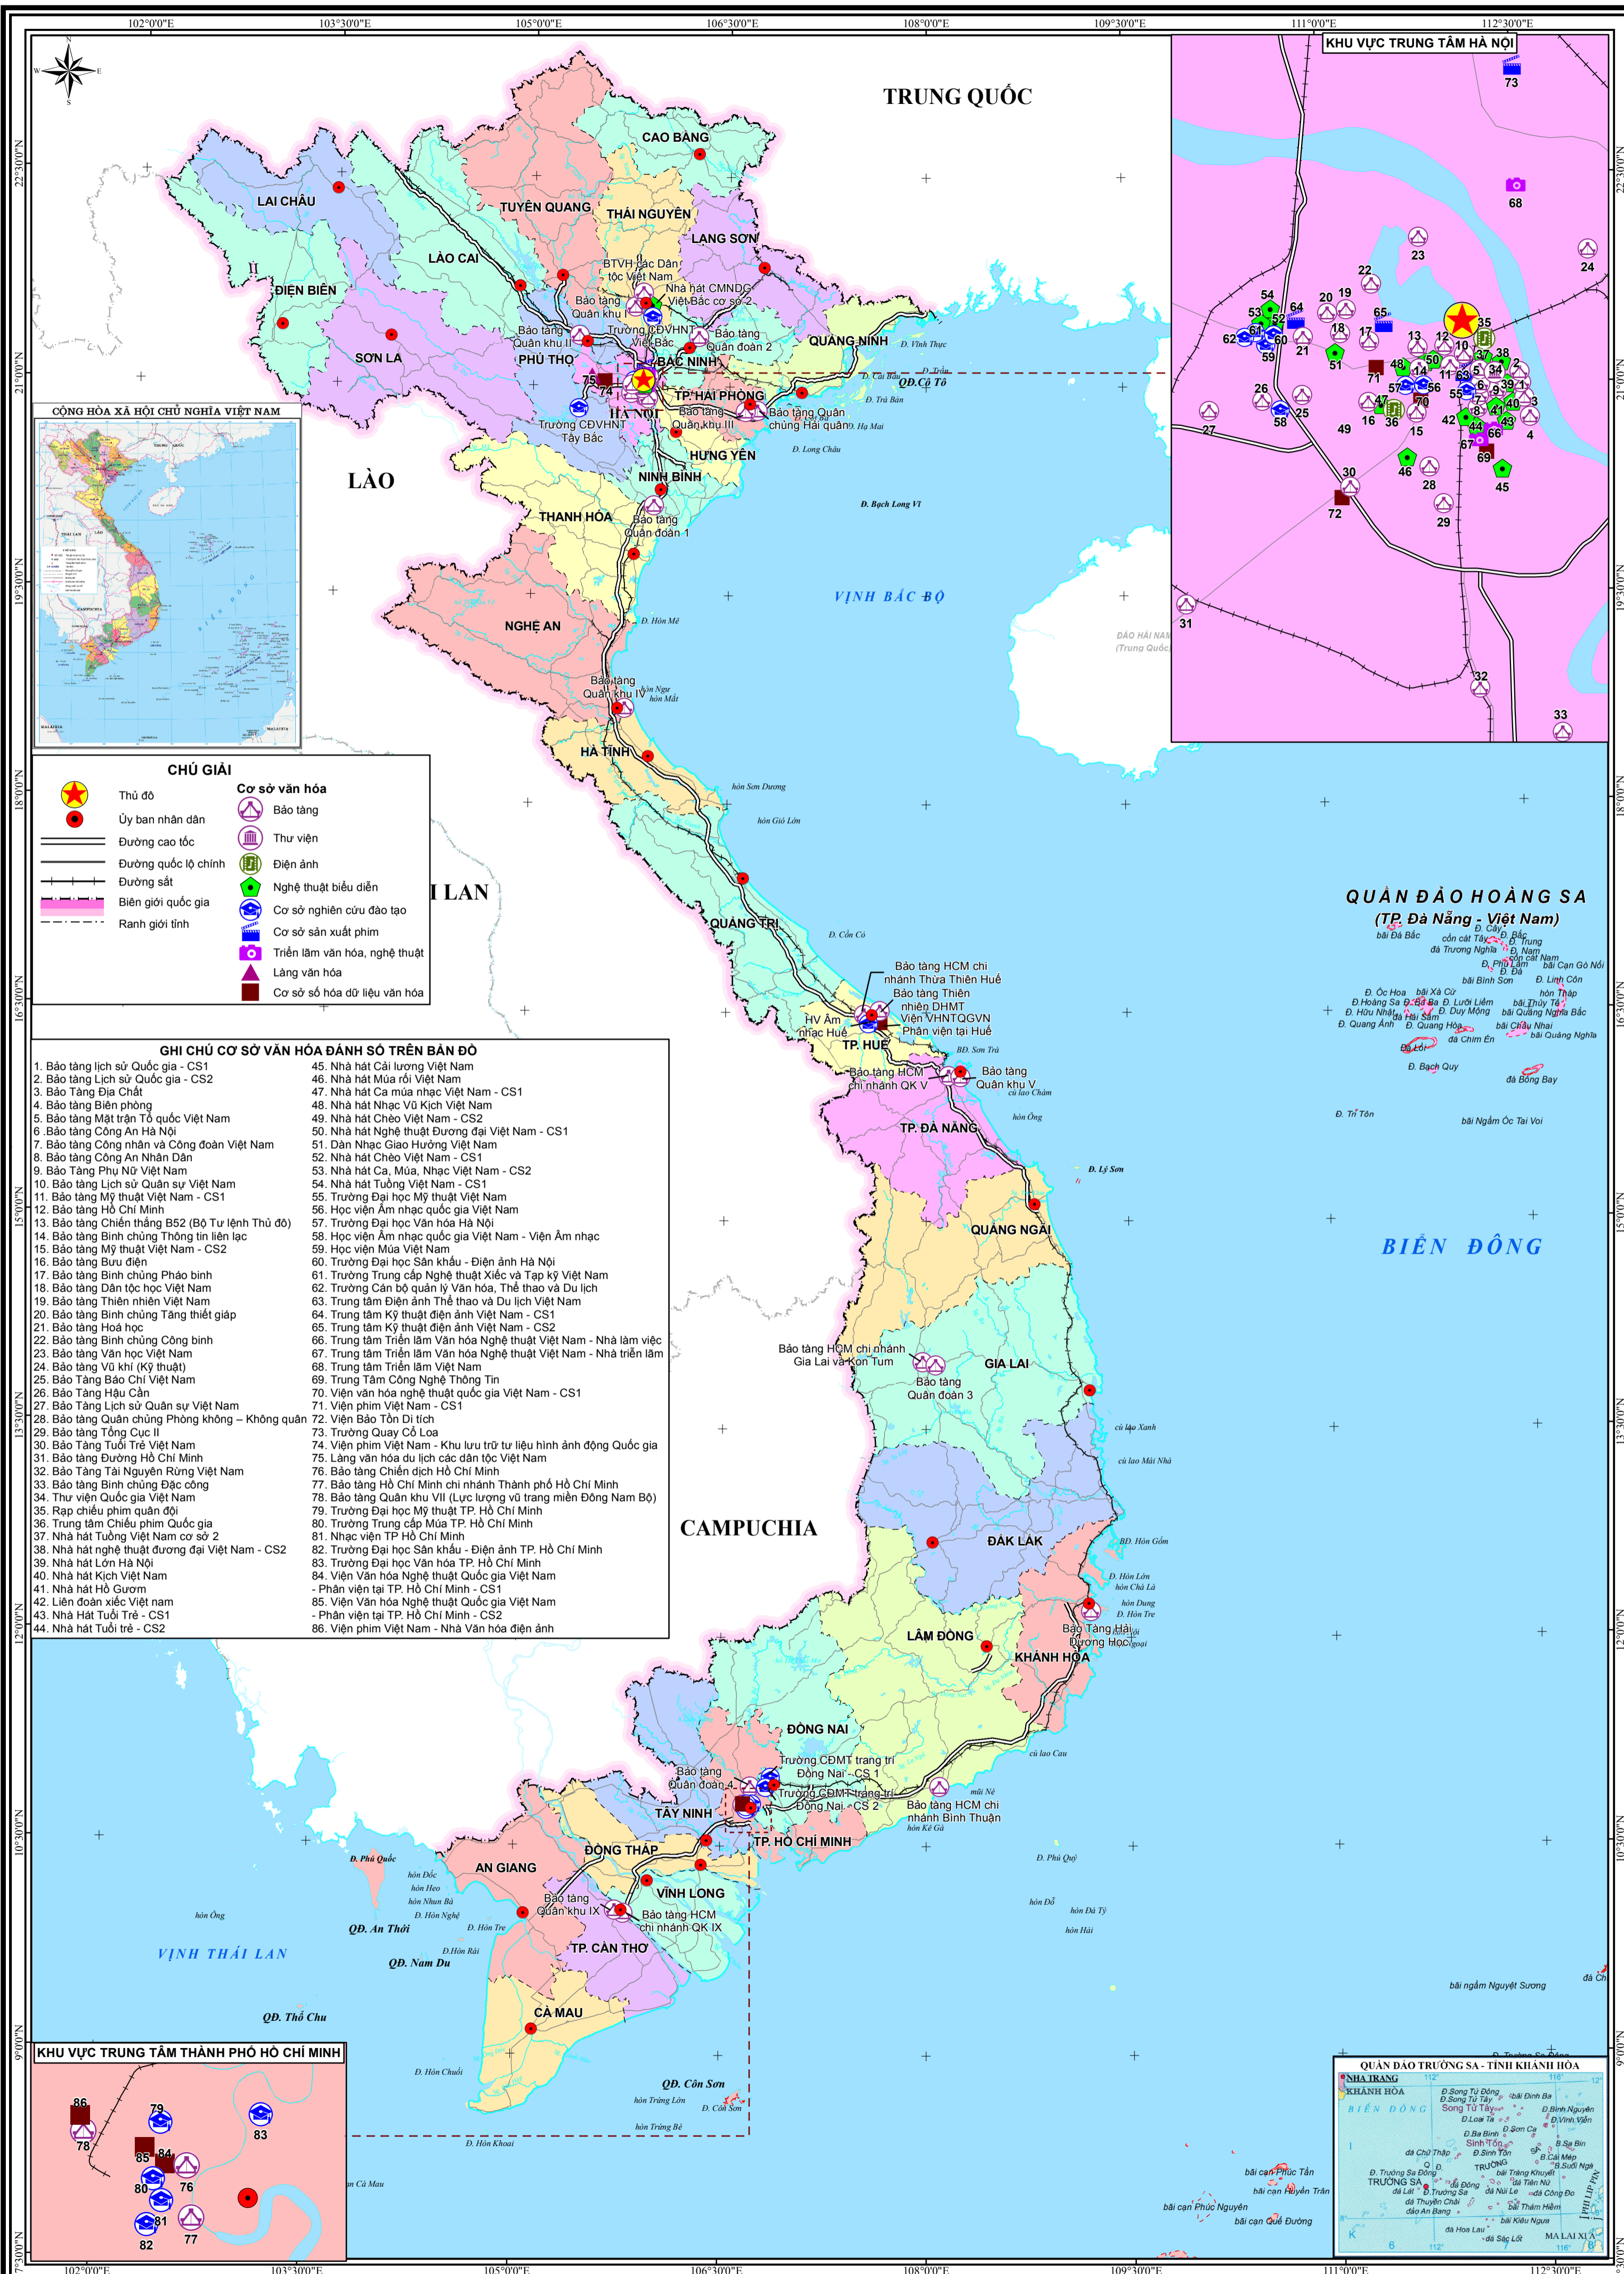

BẢN ĐỒ HIỆN TRẠNG MẠNG LƯỚI CƠ SỞ VĂN HÓA

TRUNG QUỐC

KHU VỰC TRUNG TÂM HÀ NỘI

QUẬN ĐÀO HOÀNG SA
(TP. Đà Nẵng - Việt Nam)

BIỂN ĐÔNG

CAMPUCHIA

QUẬN ĐÀO TRƯỜNG SA - TỈNH KHÁNH HÒA

CHÚ GIẢI

	Thủ đô		Bảo tàng
	Ủy ban nhân dân		Thư viện
	Đường cao tốc		Điện ảnh
	Đường quốc lộ chính		Nghệ thuật biểu diễn
	Đường sắt		Cơ sở nghiên cứu đào tạo
	Biên giới quốc gia		Cơ sở sản xuất phim
	Ranh giới tỉnh		Triển lãm văn hóa, nghệ thuật
			Làng văn hóa
			Cơ sở số hóa dữ liệu văn hóa