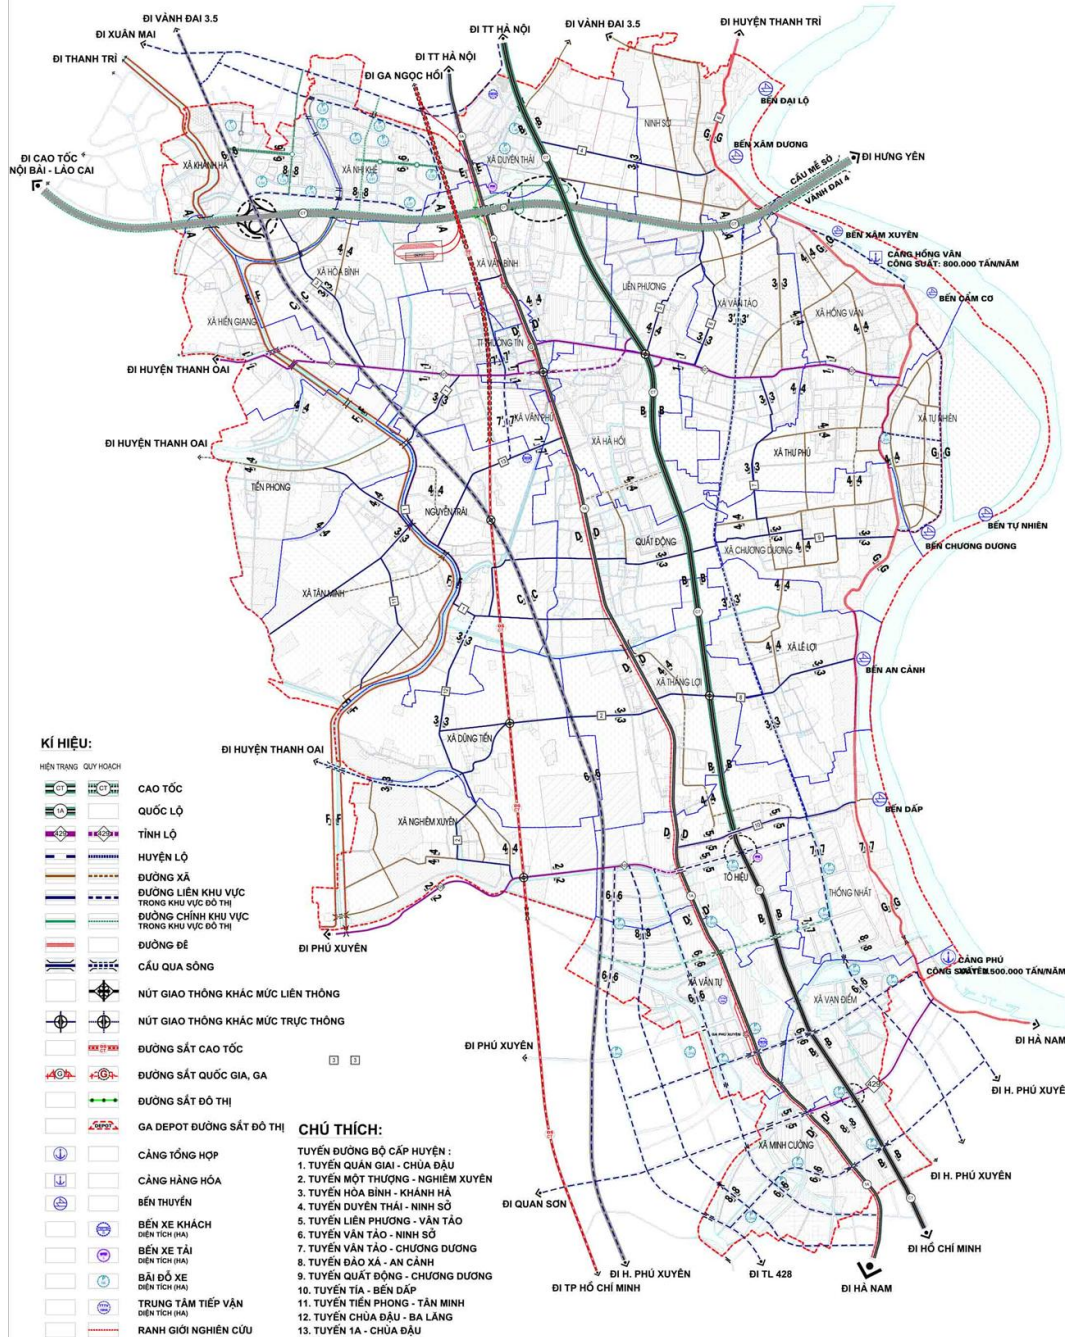

SƠ ĐỒ ĐỊNH HƯỚNG PHÁT TRIỂN GIAO THÔNG

MẶT CẮT NGANG ĐƯỜNG QUY HOẠCH ĐIỂN HÌNH

ĐƯỜNG NGOÀI ĐÔ THỊ

ĐƯỜNG TRONG ĐÔ THỊ