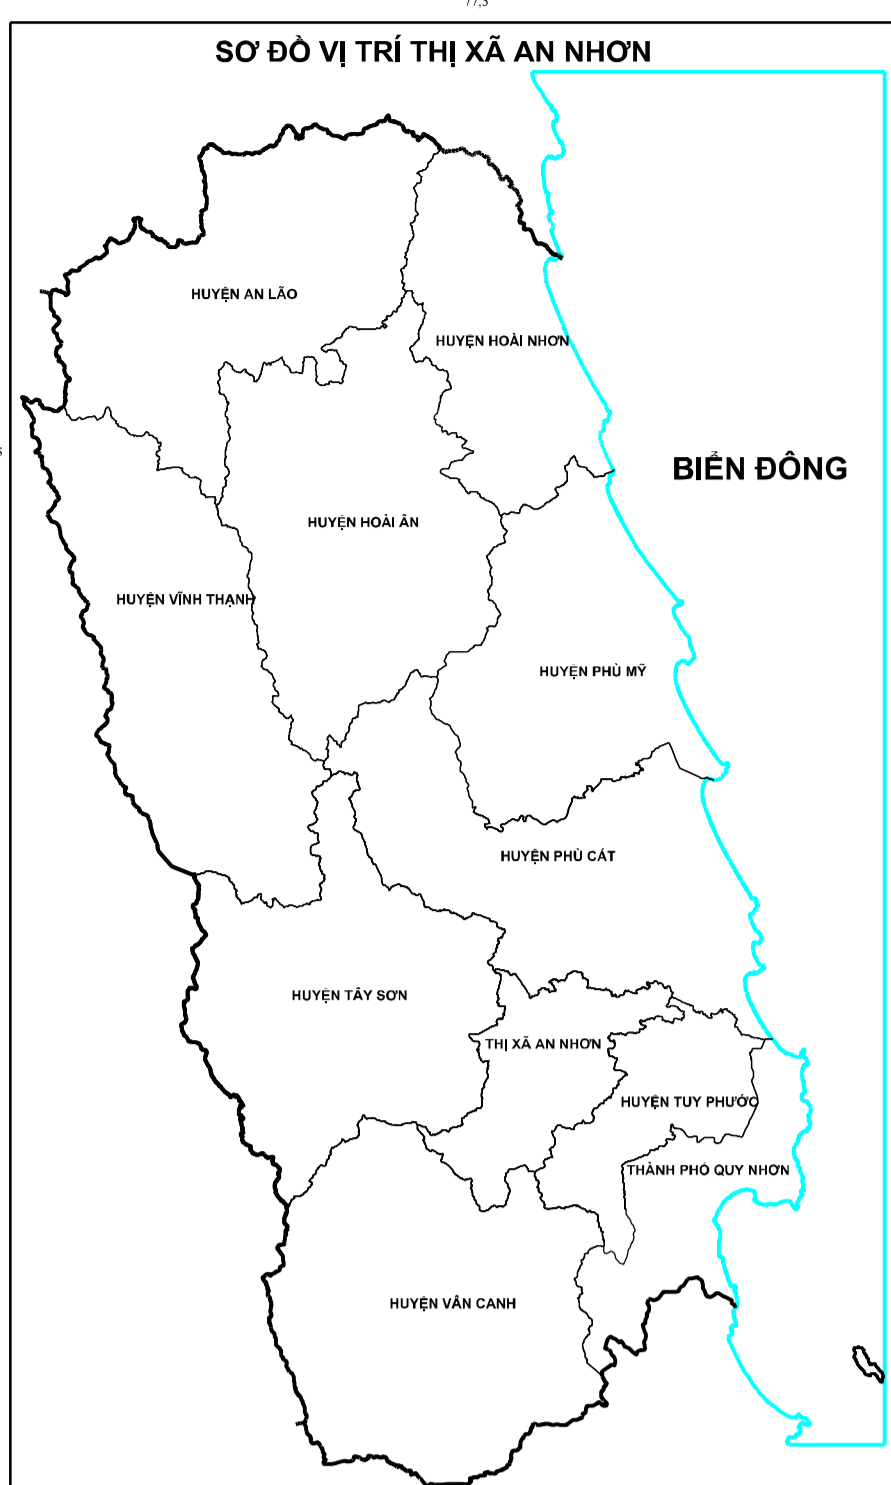

BẢN ĐỒ QUY HOẠCH SỬ DỤNG ĐẤT GIAI ĐOẠN 2021-2030

THỊ XÃ AN NHƠN - TỈNH BÌNH ĐỊNH

ỦY BAN NHÂN DÂN TỈNH BÌNH ĐỊNH Ngày ..... tháng ..... năm 2022 CHỦ TỊCH	SỞ TÀI NGUYÊN VÀ MÔI TRƯỜNG Ngày ..... tháng ..... năm 2022 GIÁM ĐỐC	ỦY BAN NHÂN DÂN THỊ XÃ AN NHƠN Ngày ..... tháng ..... năm 2022 CHỦ TỊCH	CÔNG TY CỔ PHẦN KHOA HỌC ĐẤT VIỆT NAM Ngày ..... tháng ..... năm 2022 TỔNG GIÁM ĐỐC

CHÚ DẪN

	Trụ sở UBND thị xã		Trụ sở UBND cấp xã		Đường, cầu, cống, đê		Nhà trường		Bệnh viện, trạm y tế		Bưu điện		Đới giới hành chính cấp tỉnh
	Nhà trường		Bệnh viện, trạm y tế		Bưu điện		Đới giới hành chính cấp huyện		Đới giới hành chính cấp xã		Đường giao thông		Kênh, mương
	Đường, cầu, cống, đê		Nhà trường		Bệnh viện, trạm y tế		Bưu điện		Đới giới hành chính cấp tỉnh		Đới giới hành chính cấp huyện		Đới giới hành chính cấp xã

KÝ HIỆU	LOẠI ĐẤT	KÝ HIỆU	LOẠI ĐẤT
LUC	Đất chuyên trồng lúa nước	DYT	Đất xây dựng cơ sở y tế
BHK	Đất trồng cây hàng năm khác	DGD	Đất xây dựng cơ sở giáo dục - đào tạo
CLN	Đất trồng cây lâu năm	DIT	Đất xây dựng cơ sở thể dục thể thao
RSX	Đất rừng sản xuất	TMD	Đất thương mại dịch vụ
OPH	Đất rừng phòng hộ	SKC	Đất cơ sở sản xuất phi nông nghiệp
RDG	Đất rừng đặc dụng	DST	Đất giao thông
NTS	Đất nuôi trồng thủy sản	OSH	Đất sinh hoạt cộng đồng
ONT	Đất ở tại nông thôn	DVV	Đất công trình văn hóa, văn thể
ODT	Đất ở tại đô thị	DCH	Đất chợ
TQC	Đất xây dựng trụ sở cơ quan	TOK	Đất cơ sở tín giáo
CGP	Đất quốc phòng	TIN	Đất cơ sở tín ngưỡng
CAV	Đất an ninh	NTD	Đất nghĩa trang, nghĩa địa
DTS	Đất xây dựng trụ sở tổ chức sự nghiệp	SKX	Đất kho thóc nguyên vật liệu xây dựng
DVN	Đất xây dựng cơ sở văn hóa	MNC	Đất cơ sở chức chuyên dùng

NGUỒN TÀI LIỆU
- Bản đồ HTSDĐ thị xã An Nhơn năm 2019.
- Nhu cầu sử dụng đất của các ngành, các xã phường trong thị xã An Nhơn thời kỳ 2021-2030.
- Phương án quy hoạch sử dụng đất đến năm 2030 thị xã An Nhơn.

TỶ LỆ 1:25 000