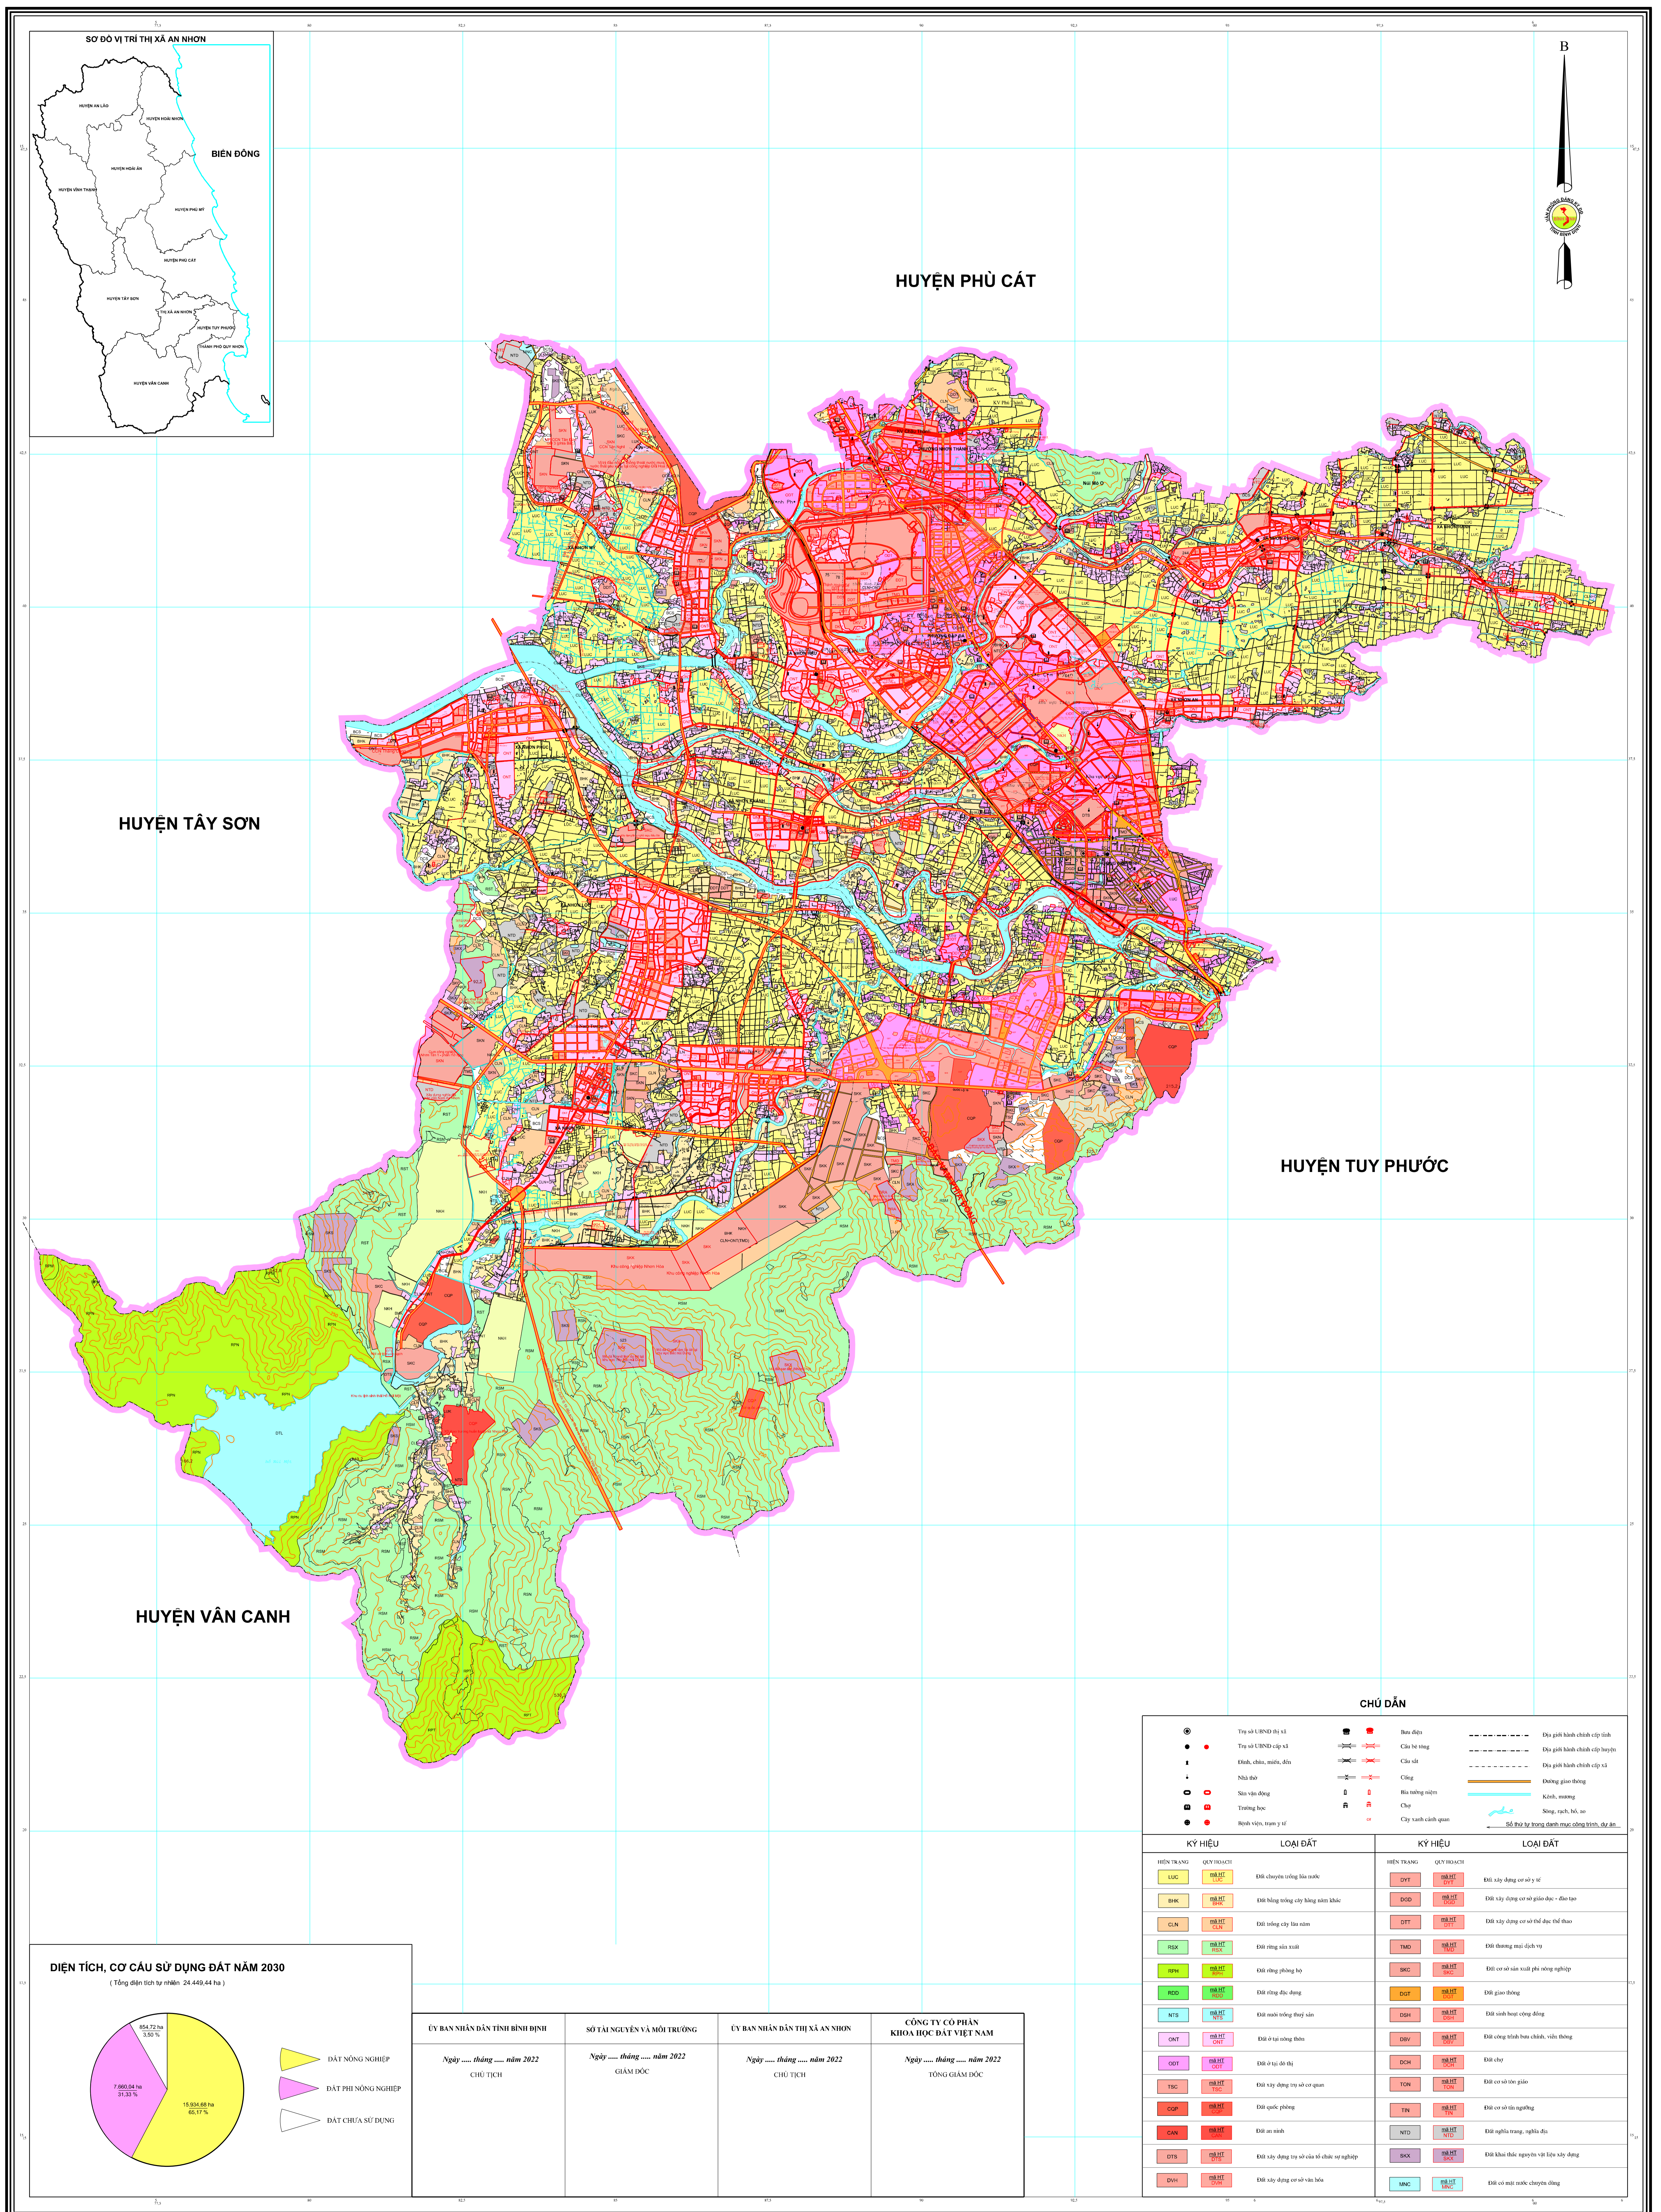

BẢN ĐỒ QUY HOẠCH SỬ DỤNG ĐẤT GIAI ĐOẠN 2021-2030

THỊ XÃ AN NHƠN - TỈNH BÌNH ĐỊNH

ỦY BAN NHÂN DÂN TỈNH BÌNH ĐỊNH Ngày ..... tháng ..... năm 2022 CHỦ TỊCH	SỞ TÀI NGUYÊN VÀ MÔI TRƯỜNG Ngày ..... tháng ..... năm 2022 GIÁM ĐỐC	ỦY BAN NHÂN DÂN THỊ XÃ AN NHƠN Ngày ..... tháng ..... năm 2022 CHỦ TỊCH	CÔNG TY CỔ PHẦN KHOA HỌC ĐẤT VIỆT NAM Ngày ..... tháng ..... năm 2022 TỔNG GIÁM ĐỐC

CHÚ DẪN

	Trụ sở UBND thị xã		Trụ sở UBND cấp xã		Đường, cầu, cống, đê		Nhà trường		Bệnh viện, trạm y tế		Bưu điện		Đới giới hành chính cấp tỉnh
	Nhà trường		Bệnh viện, trạm y tế		Bưu điện		Đới giới hành chính cấp huyện		Đới giới hành chính cấp xã		Đường giao thông		Kênh, mương
	Đường, cầu, cống, đê		Nhà trường		Bệnh viện, trạm y tế		Bưu điện		Đới giới hành chính cấp tỉnh		Đới giới hành chính cấp huyện		Đới giới hành chính cấp xã

KÝ HIỆU	LOẠI ĐẤT	KÝ HIỆU	LOẠI ĐẤT
LUC	Đất chuyên trồng lúa nước	DYT	Đất xây dựng cơ sở y tế
BHK	Đất trồng cây hàng năm khác	DGD	Đất xây dựng cơ sở giáo dục - đào tạo
CLN	Đất trồng cây lâu năm	DIT	Đất xây dựng cơ sở thể dục thể thao
RSX	Đất rừng sản xuất	TMD	Đất thương mại dịch vụ
OPH	Đất rừng phòng hộ	SKC	Đất cơ sở sản xuất phi nông nghiệp
RDG	Đất rừng đặc dụng	DST	Đất giao thông
NTS	Đất nuôi trồng thủy sản	OSH	Đất sinh hoạt cộng đồng
ONT	Đất ở tại nông thôn	DVV	Đất công trình văn hóa, văn thể
ODT	Đất ở tại đô thị	DCH	Đất chợ
TQC	Đất xây dựng trụ sở cơ quan	TOK	Đất cơ sở tín giáo
CGP	Đất quốc phòng	TIN	Đất cơ sở tín ngưỡng
CAV	Đất an ninh	NTD	Đất nghĩa trang, nghĩa địa
DTS	Đất xây dựng trụ sở tổ chức sự nghiệp	SKX	Đất kho thóc nguyên vật liệu xây dựng
DVN	Đất xây dựng cơ sở văn hóa	MNC	Đất cơ sở chức chuyên dùng

NGUỒN TÀI LIỆU
- Bản đồ HTSDĐ thị xã An Nhơn năm 2019.
- Nhu cầu sử dụng đất của các ngành, các xã phường trong thị xã An Nhơn thời kỳ 2021-2030.
- Phương án quy hoạch sử dụng đất đến năm 2030 thị xã An Nhơn.

TỶ LỆ 1:25 000