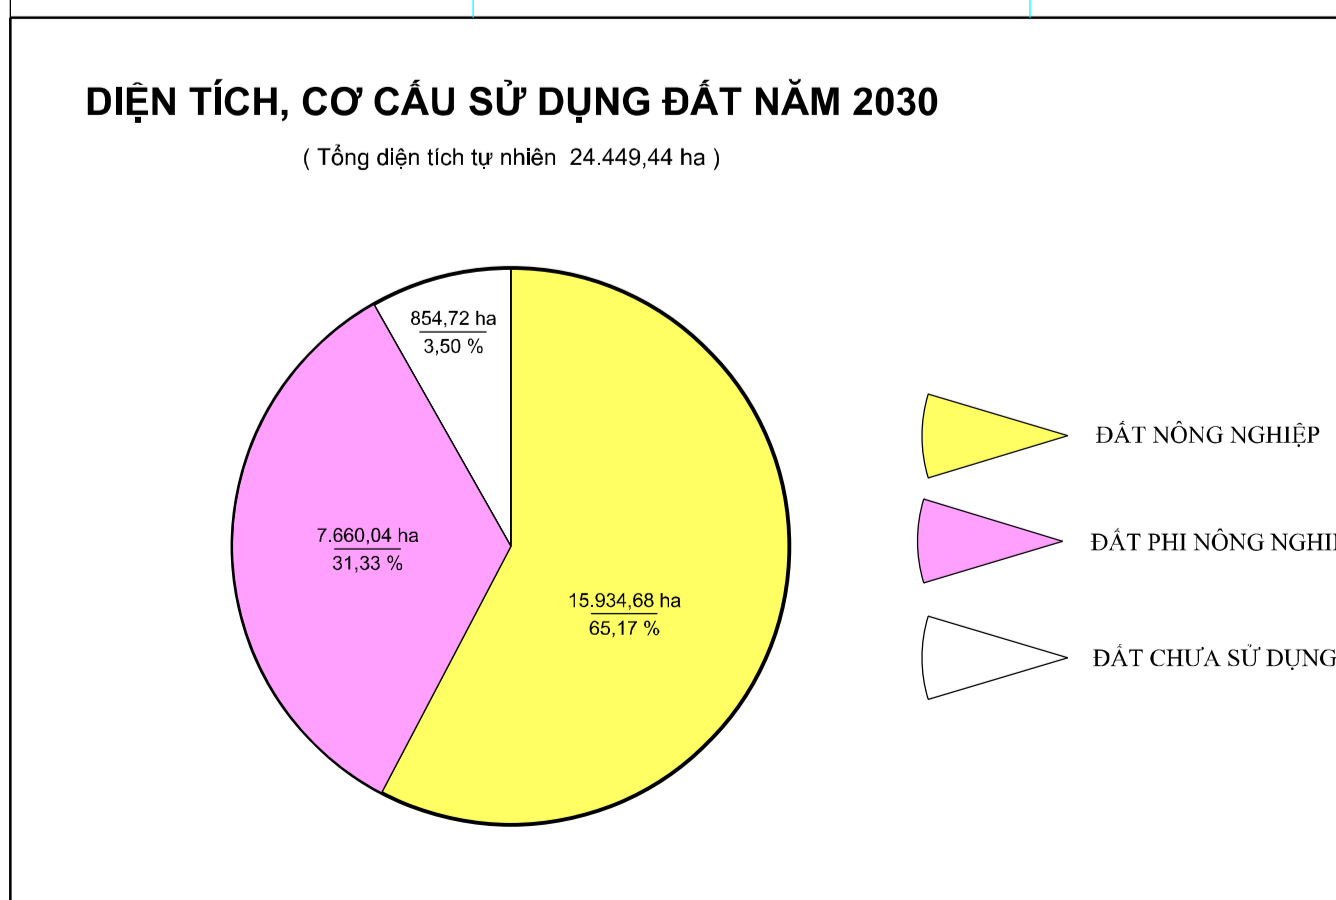

BẢN ĐỒ QUY HOẠCH SỬ DỤNG ĐẤT GIAI ĐOẠN 2021-2030

THỊ XÃ AN NHƠN - TỈNH BÌNH ĐỊNH

ỦY BAN NHÂN DÂN TỈNH BÌNH ĐỊNH Ngày ..... tháng ..... năm 2022 CHỦ TỊCH	SỞ TÀI NGUYÊN VÀ MÔI TRƯỜNG Ngày ..... tháng ..... năm 2022 GIÁM ĐỐC	ỦY BAN NHÂN DÂN THỊ XÃ AN NHƠN Ngày ..... tháng ..... năm 2022 CHỦ TỊCH	CÔNG TY CỔ PHẦN KHOA HỌC ĐẤT VIỆT NAM Ngày ..... tháng ..... năm 2022 TỔNG GIÁM ĐỐC

CHÚ DẪN

	Trụ sở UBND thị xã		Trụ sở UBND cấp xã		Đường, cầu, cống, đê		Nhà trường		Bệnh viện, trạm y tế		Bưu điện		Đới giới hành chính cấp tỉnh
	Nhà trường		Bệnh viện, trạm y tế		Bưu điện		Đới giới hành chính cấp huyện		Đới giới hành chính cấp xã		Đường giao thông		Kênh, mương
	Đường, cầu, cống, đê		Nhà trường		Bệnh viện, trạm y tế		Bưu điện		Đới giới hành chính cấp tỉnh		Đới giới hành chính cấp huyện		Đới giới hành chính cấp xã

KÝ HIỆU	LOẠI ĐẤT	KÝ HIỆU	LOẠI ĐẤT
LUC	Đất chuyên trồng lúa nước	DYT	Đất xây dựng cơ sở y tế
BHK	Đất trồng cây hàng năm khác	DGD	Đất xây dựng cơ sở giáo dục - đào tạo
CLN	Đất trồng cây lâu năm	DIT	Đất xây dựng cơ sở thể dục thể thao
RSX	Đất rừng sản xuất	TMD	Đất thương mại dịch vụ
OPH	Đất rừng phòng hộ	SKC	Đất cơ sở sản xuất phi nông nghiệp
RDG	Đất rừng đặc dụng	DST	Đất giao thông
NTS	Đất nuôi trồng thủy sản	OSH	Đất sinh hoạt cộng đồng
ONT	Đất ở tại nông thôn	DVV	Đất công trình văn hóa, văn thể
ODT	Đất ở tại đô thị	DCH	Đất chợ
TQC	Đất xây dựng trụ sở cơ quan	TOK	Đất cơ sở tín giáo
CGP	Đất quốc phòng	TIN	Đất cơ sở tín ngưỡng
CAV	Đất an ninh	NTD	Đất nghĩa trang, nghĩa địa
DTS	Đất xây dựng trụ sở tổ chức sự nghiệp	SKX	Đất kho thóc nguyên vật liệu xây dựng
DVN	Đất xây dựng cơ sở văn hóa	MNC	Đất cơ sở chức chuyên dùng

NGUỒN TÀI LIỆU
- Bản đồ HTSDĐ thị xã An Nhơn năm 2019.
- Nhu cầu sử dụng đất của các ngành, các xã phường trong thị xã An Nhơn thời kỳ 2021-2030.
- Phương án quy hoạch sử dụng đất đến năm 2030 thị xã An Nhơn.

TỶ LỆ 1:25 000