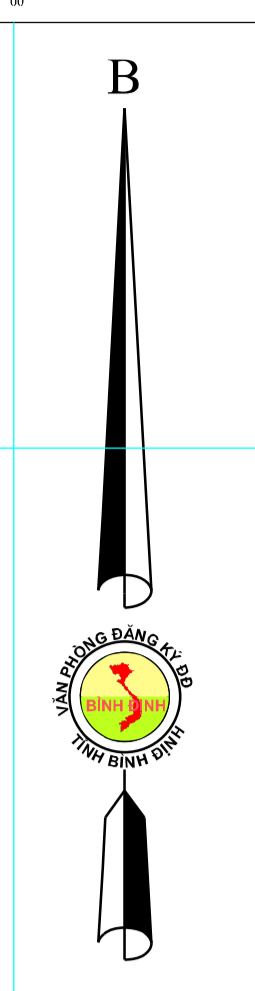

# BẢN ĐỒ QUY HOẠCH SỬ DỤNG ĐẤT GIAI ĐOẠN 2021-2030

## THỊ XÃ AN NHƠN - TỈNH BÌNH ĐỊNH

<b>ỦY BAN NHÂN DÂN TỈNH BÌNH ĐỊNH</b> Ngày ..... tháng ..... năm 2022 CHỦ TỊCH	<b>SỞ TÀI NGUYÊN VÀ MÔI TRƯỜNG</b> Ngày ..... tháng ..... năm 2022 GIÁM ĐỐC	<b>ỦY BAN NHÂN DÂN THỊ XÃ AN NHƠN</b> Ngày ..... tháng ..... năm 2022 CHỦ TỊCH	<b>CÔNG TY CỔ PHẦN KHOA HỌC ĐẤT VIỆT NAM</b> Ngày ..... tháng ..... năm 2022 TỔNG GIÁM ĐỐC
--	---	--	--

**CHÚ DẪN**

	Trụ sở UBND thị xã		Trụ sở UBND cấp xã		Đường, cầu, cống, đê		Nhà trường		Bệnh viện, trạm y tế		Bưu điện		Đới giới hành chính cấp tỉnh
	Nhà trường		Bệnh viện, trạm y tế		Bưu điện		Đới giới hành chính cấp huyện		Đới giới hành chính cấp xã		Đường giao thông		Kênh, mương
	Đường, cầu, cống, đê		Nhà trường		Bệnh viện, trạm y tế		Bưu điện		Đới giới hành chính cấp tỉnh		Đới giới hành chính cấp huyện		Đới giới hành chính cấp xã