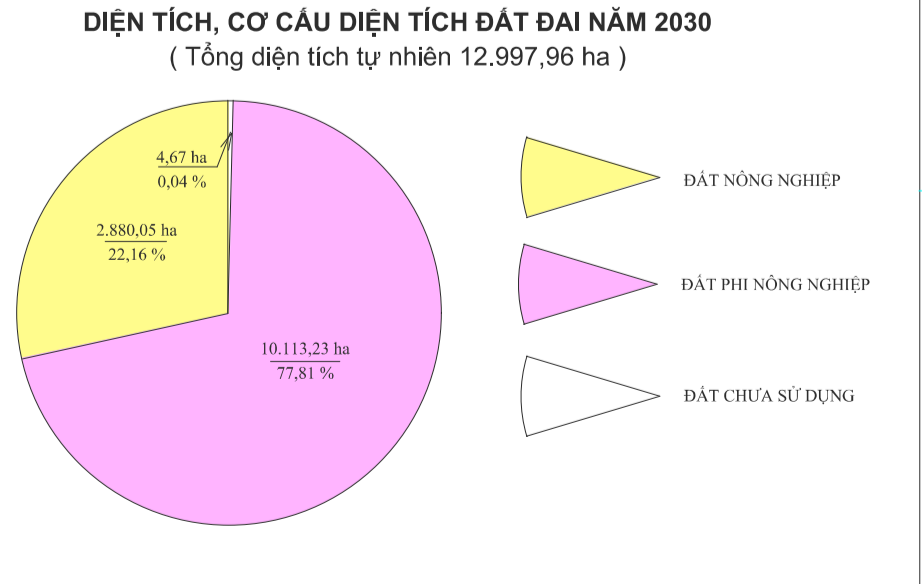

CHỮ DẪN

TÊN KÝ HIỆU	BIỂU TRƯỞNG	TÊN KÝ HIỆU	BIỂU TRƯỞNG	TÊN KÝ HIỆU	BIỂU TRƯỞNG	TÊN KÝ HIỆU	BIỂU TRƯỞNG
Đường quốc lộ		Đường tỉnh lộ		Đường xã lộ		Đường phân lô	
Đường cấp nước		Đường thoát nước		Đường điện lực		Đường viễn thông	
Đường ống dẫn nước		Đường thoát nước		Đường điện lực		Đường viễn thông	
Đường ống dẫn nước		Đường thoát nước		Đường điện lực		Đường viễn thông	
Đường ống dẫn nước		Đường thoát nước		Đường điện lực		Đường viễn thông	
Đường ống dẫn nước		Đường thoát nước		Đường điện lực		Đường viễn thông