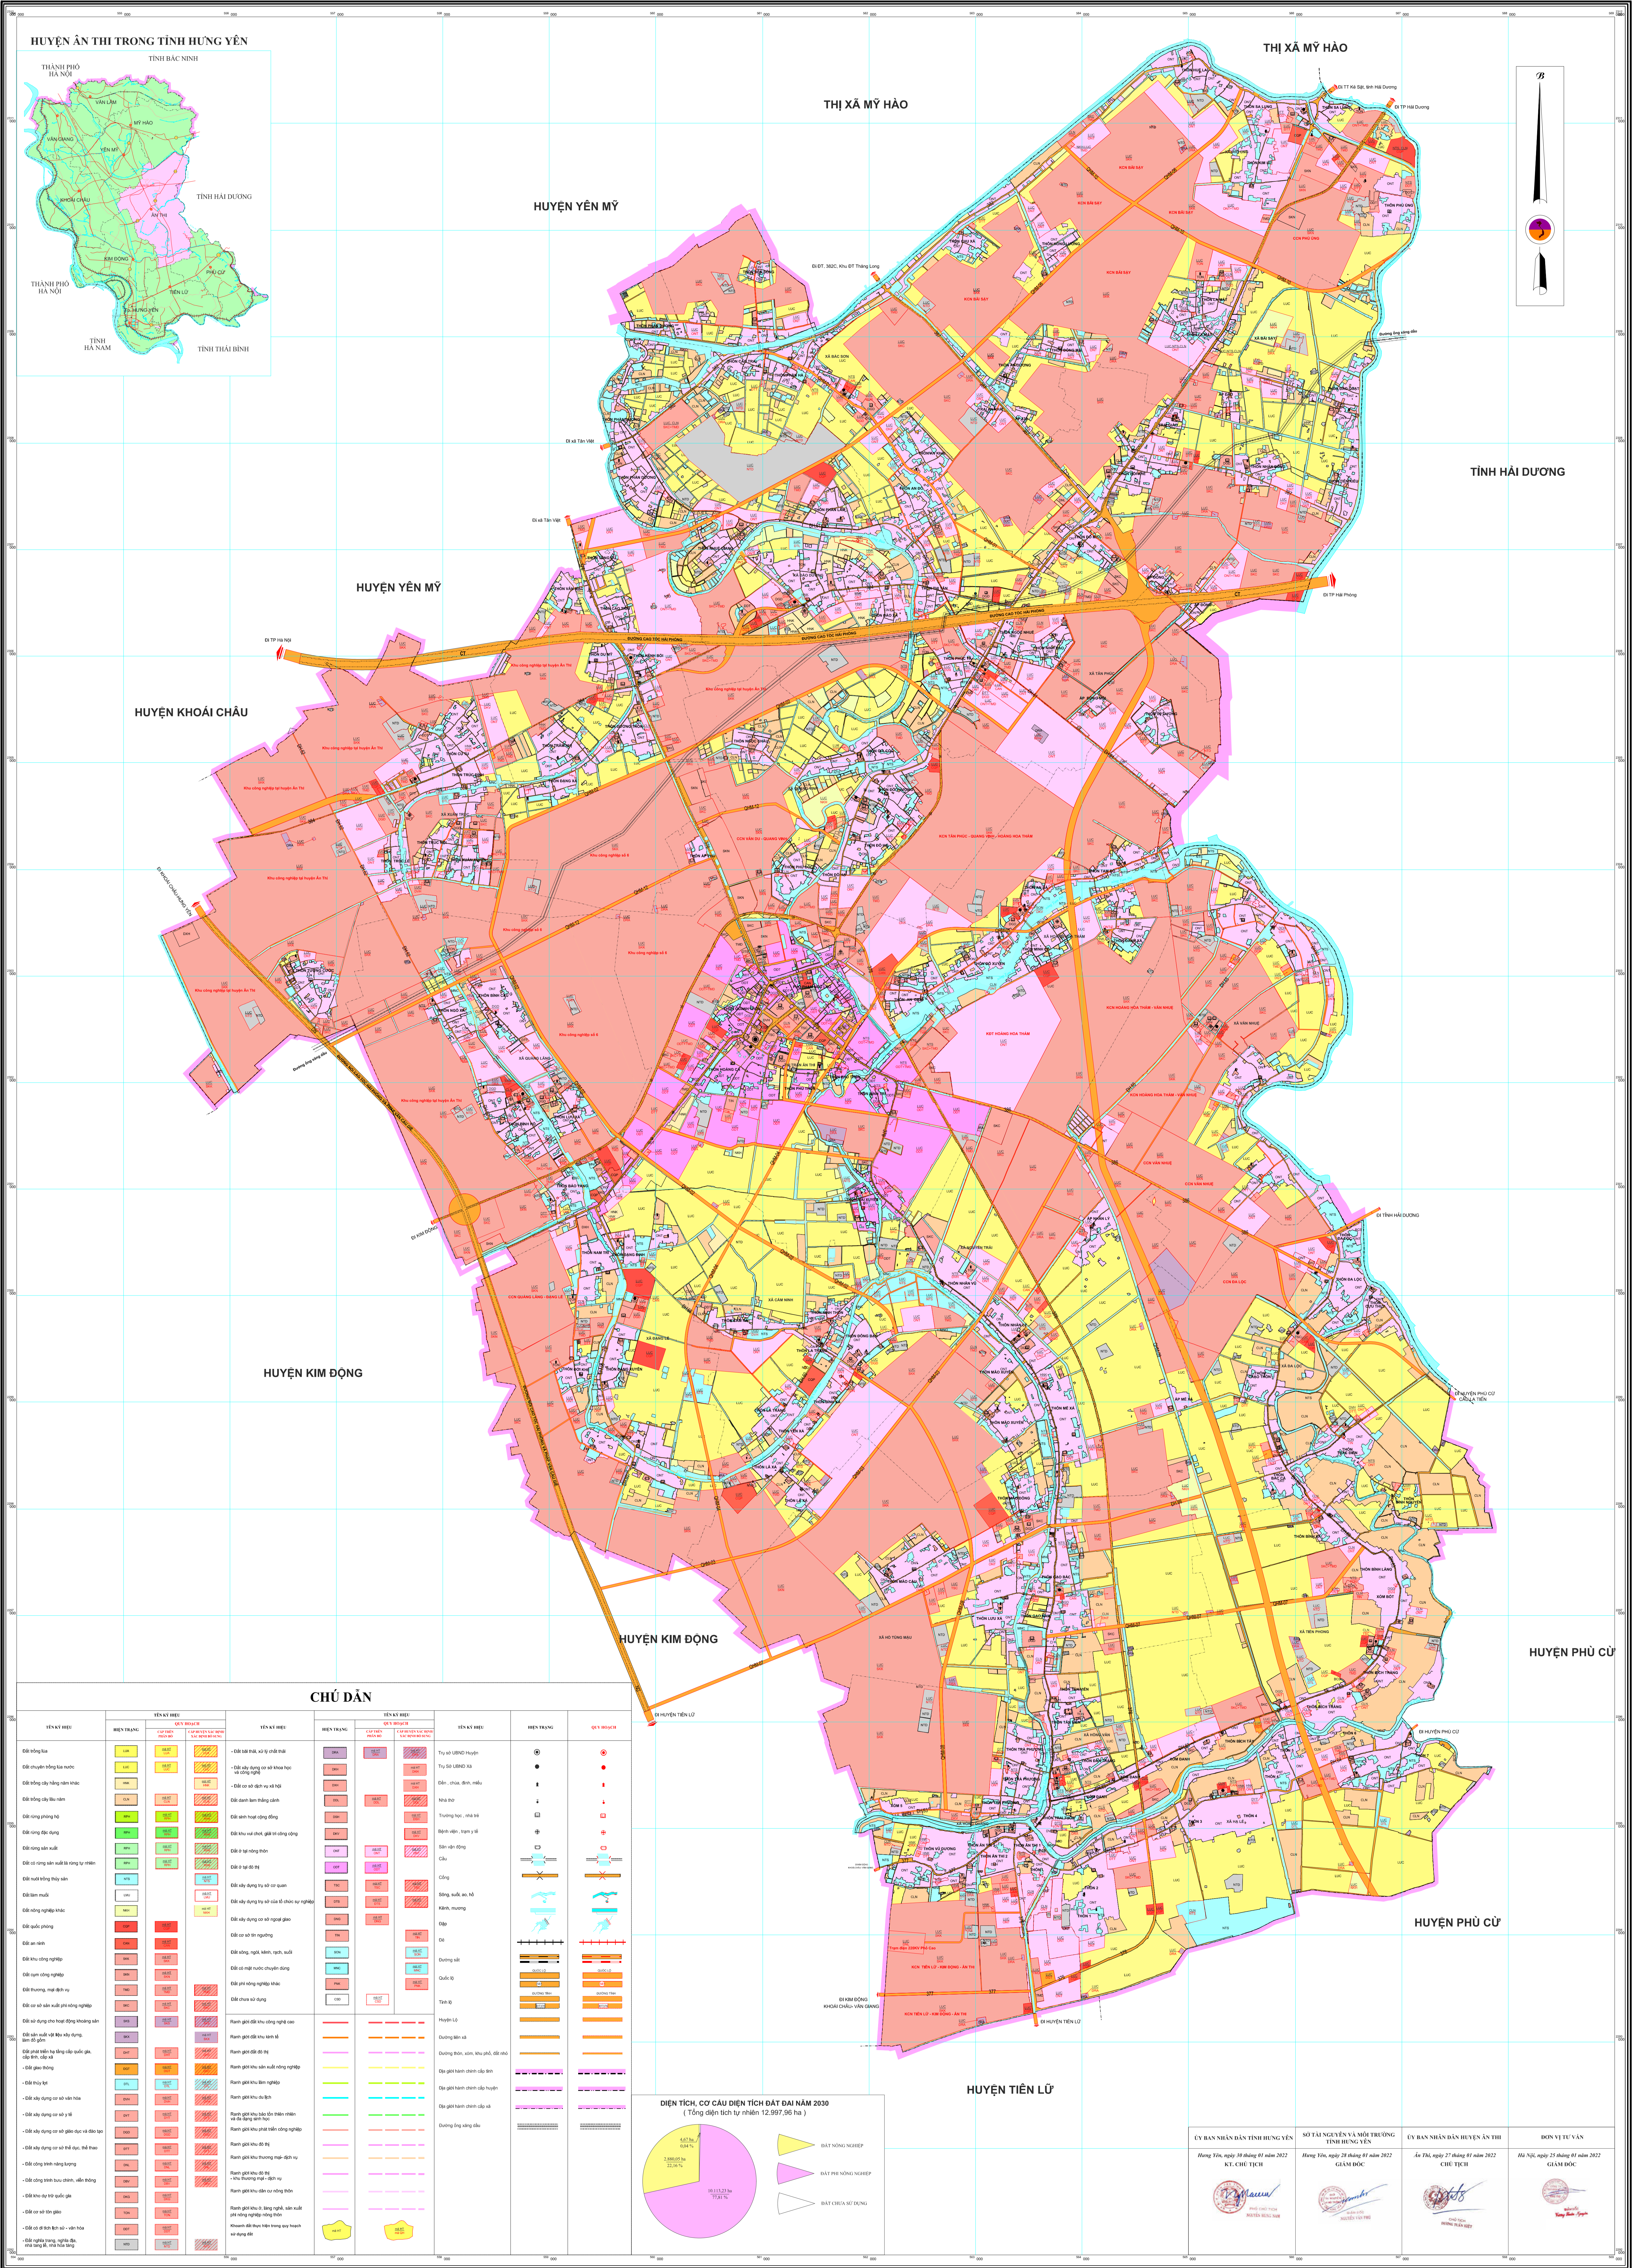

# BẢN ĐỒ QUY HOẠCH SỬ DỤNG ĐẤT GIAI ĐOẠN 2021-2030

## HUYỆN AN THI - TỈNH HƯNG YÊN

### CHỮ DẪN

TÊN KÝ HIỆU	BIỂU TRƯỞNG	TÊN KÝ HIỆU	BIỂU TRƯỞNG	TÊN KÝ HIỆU	BIỂU TRƯỞNG	TÊN KÝ HIỆU	BIỂU TRƯỞNG
Đường quốc lộ		Đường tỉnh lộ		Đường xã lộ		Đường phân lô	
Đường cấp nước		Đường thoát nước		Đường điện lực		Đường viễn thông	
Đường ống dẫn nước		Đường thoát nước		Đường điện lực		Đường viễn thông	
Đường ống dẫn nước		Đường thoát nước		Đường điện lực		Đường viễn thông	
Đường ống dẫn nước		Đường thoát nước		Đường điện lực		Đường viễn thông	
Đường ống dẫn nước		Đường thoát nước		Đường điện lực		Đường viễn thông	