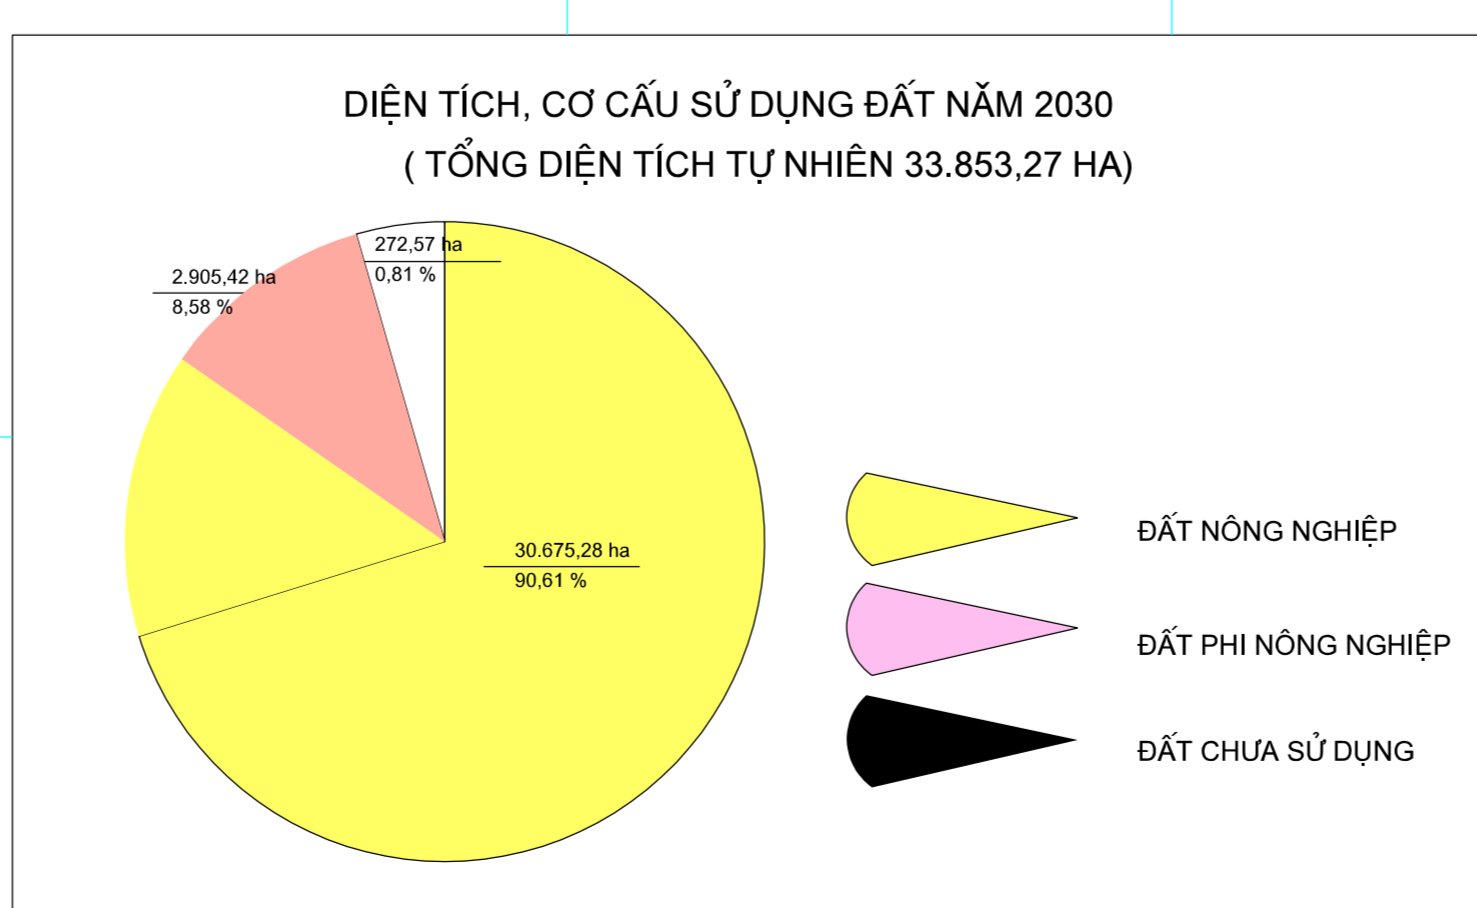

ỦY BAN NHÂN DÂN TỈNH KHÁNH HÒA	SỞ TÀI NGUYÊN VÀ MÔI TRƯỜNG TỈNH KHÁNH HÒA	ỦY BAN NHÂN DÂN HUYỆN KHÁNH SƠN	PHẦN VIÊN QUY HOẠCH & THIẾT KẾ NÔNG NGHIỆP MIỀN TRUNG
Khánh Hòa, ngày ..... tháng ..... năm	Khánh Hòa, ngày ..... tháng ..... năm	Khánh Sơn, ngày ..... tháng ..... năm	Khánh Hòa, ngày ..... tháng ..... năm .....
CHỦ TỊCH	GIÁM ĐỐC	CHỦ TỊCH	PHẦN VIÊN TRƯỞNG

TỶ LỆ 1 : 25 000