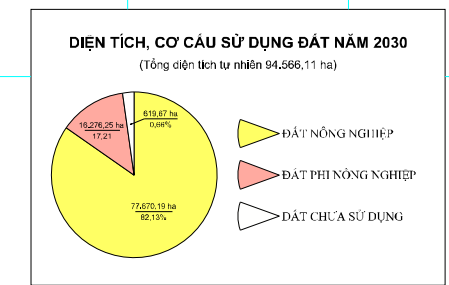

TỈNH QUẢNG TRỊ

TỈNH QUẢNG TRỊ

HUYỆN QUẢNG ĐIỀN

TỈNH QUẢNG TRỊ

THỊ XÃ HƯƠNG TRÀ

HUYỆN A LỬỚI