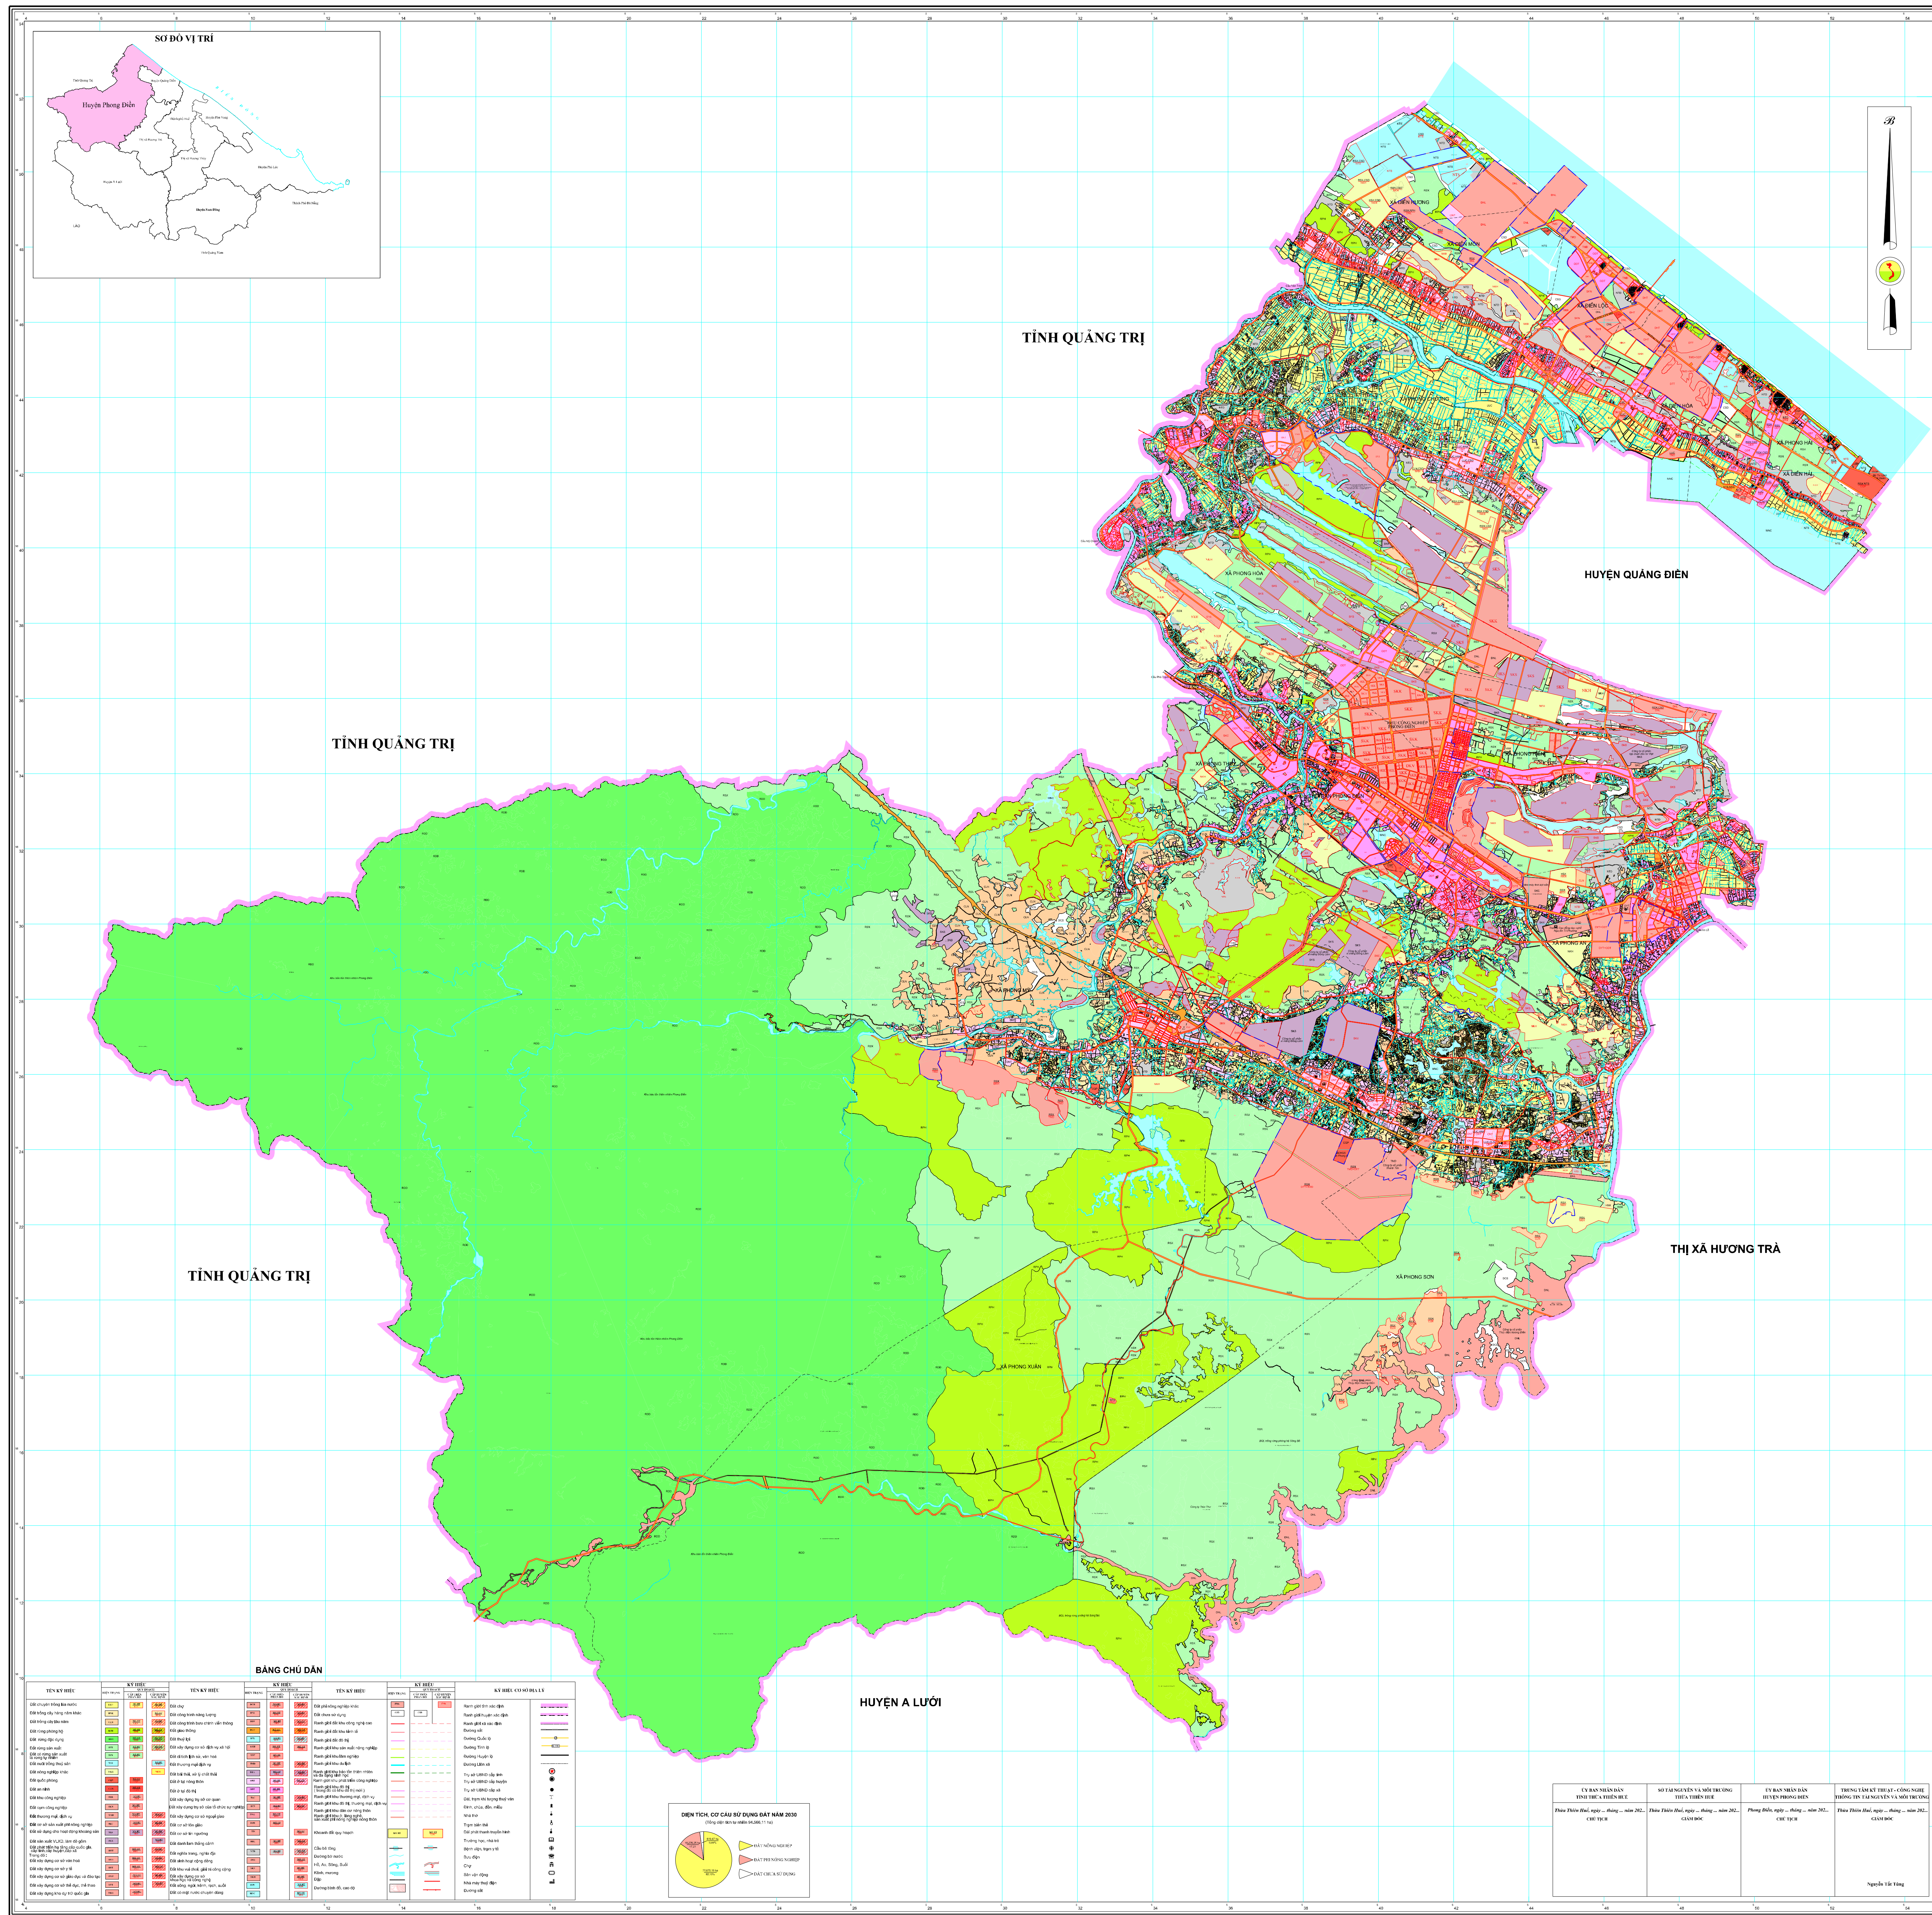

BẢN ĐỒ QUY HOẠCH SỬ DỤNG ĐẤT GIAI ĐOẠN 2021-2030, TẦM NHÌN ĐẾN NĂM 2050

HUYỆN PHONG ĐIỀN - TỈNH THỪA THIÊN HUẾ

TỈNH QUẢNG TRỊ

TỈNH QUẢNG TRỊ

HUYỆN QUẢNG ĐIỀN

TỈNH QUẢNG TRỊ

THỊ XÃ HƯƠNG TRÀ

HUYỆN A LỬỚI

MỎI QUẢN LÝ ĐẤT ĐAI