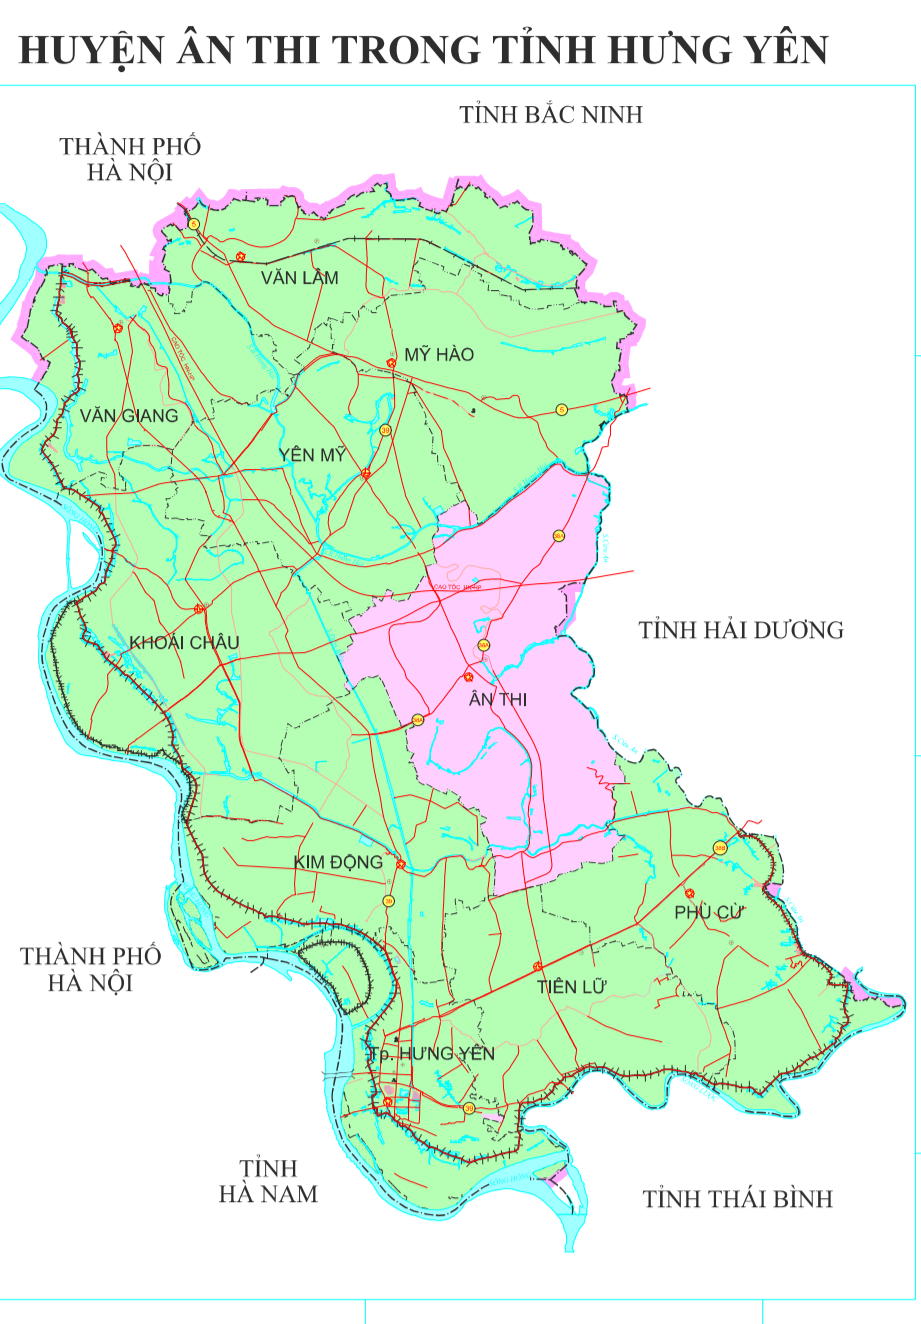

BẢN ĐỒ KẾ HOẠCH SỬ DỤNG ĐẤT NĂM 2022 HUYỆN AN THI - TỈNH HƯNG YÊN

ỦY BAN NHÂN DÂN TỈNH HƯNG YÊN Hưng Yên, ngày 08 tháng 6 năm 2022 KT. CHỦ TỊCH 	SỞ HỮU NGUYÊN VÀ MÔI TRƯỜNG TỈNH HƯNG YÊN Hưng Yên, ngày 07 tháng 6 năm 2022 GIÁM ĐỐC 	ỦY BAN NHÂN DÂN HUYỆN AN THI An Thi, ngày 27 tháng 5 năm 2022 KT. CHỦ TỊCH 	ĐƠN VỊ XÂY DỰNG Hà Nội, ngày 27 tháng 5 năm 2022 GIÁM ĐỐC