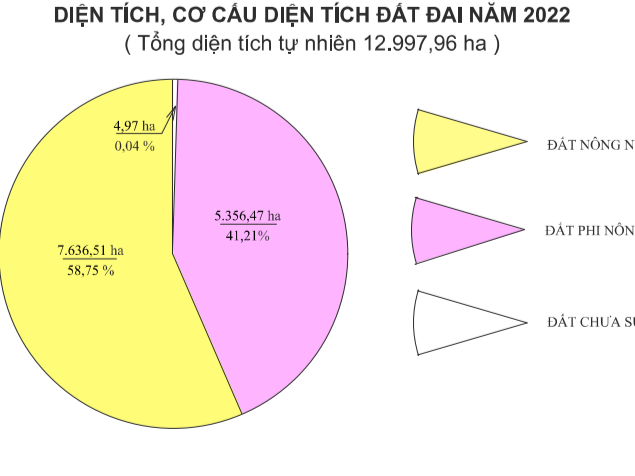

BẢN ĐỒ KẾ HOẠCH SỬ DỤNG ĐẤT NĂM 2022 HUYỆN AN THI - TỈNH HƯNG YÊN

ỦY BAN NHÂN DÂN TỈNH HƯNG YÊN Hưng Yên, ngày 08 tháng 6 năm 2022 KT. CHỦ TỊCH 	SỞ HỮU NGUYÊN VÀ MÔI TRƯỜNG TỈNH HƯNG YÊN Hưng Yên, ngày 07 tháng 6 năm 2022 GIÁM ĐỐC 	ỦY BAN NHÂN DÂN HUYỆN AN THI An Thi, ngày 27 tháng 5 năm 2022 KT. CHỦ TỊCH 	ĐƠN VỊ XÂY DỰNG Hà Nội, ngày 27 tháng 5 năm 2022 GIÁM ĐỐC