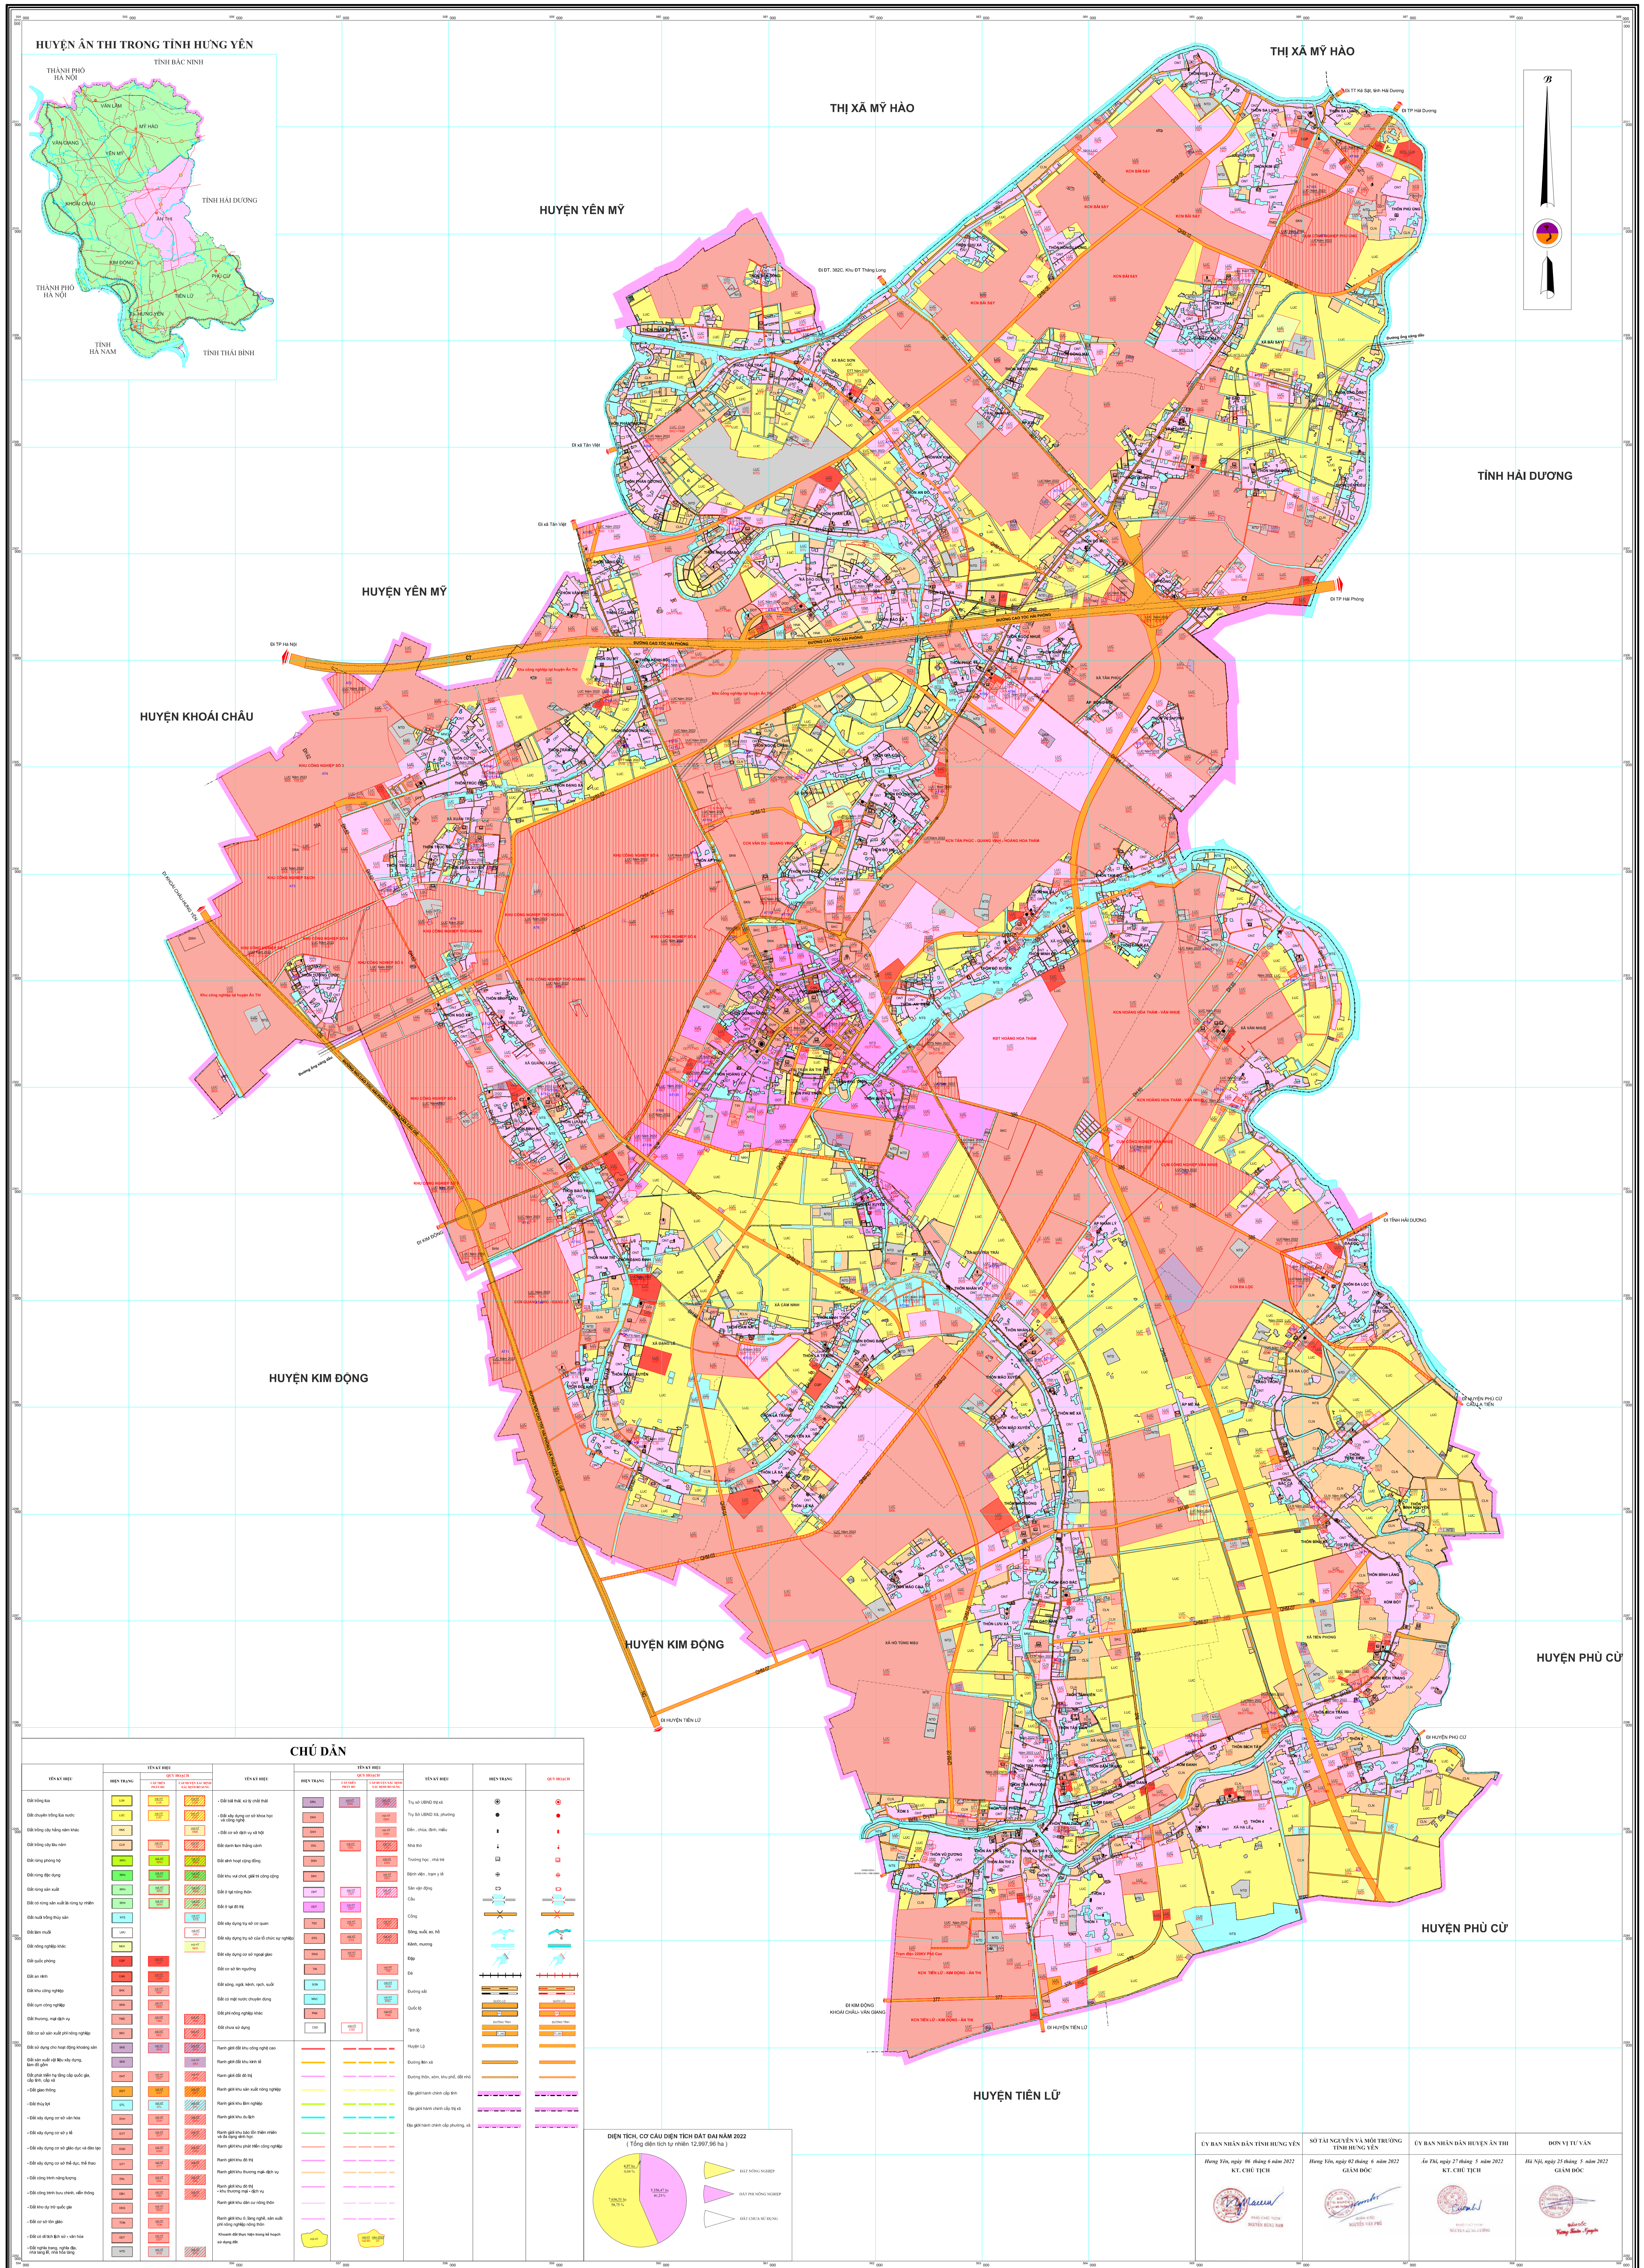

BẢN ĐỒ KẾ HOẠCH SỬ DỤNG ĐẤT NĂM 2022 HUYỆN AN THI - TỈNH HƯNG YÊN

ỦY BAN NHÂN DÂN TỈNH HƯNG YÊN Hưng Yên, ngày 08 tháng 6 năm 2022 KT. CHỦ TỊCH 	SỞ HỮU NGUYÊN VÀ MÔI TRƯỜNG TỈNH HƯNG YÊN Hưng Yên, ngày 07 tháng 6 năm 2022 GIÁM ĐỐC 	ỦY BAN NHÂN DÂN HUYỆN AN THI An Thi, ngày 27 tháng 5 năm 2022 KT. CHỦ TỊCH 	ĐƠN VỊ XÂY DỰNG Hà Nội, ngày 27 tháng 5 năm 2022 GIÁM ĐỐC