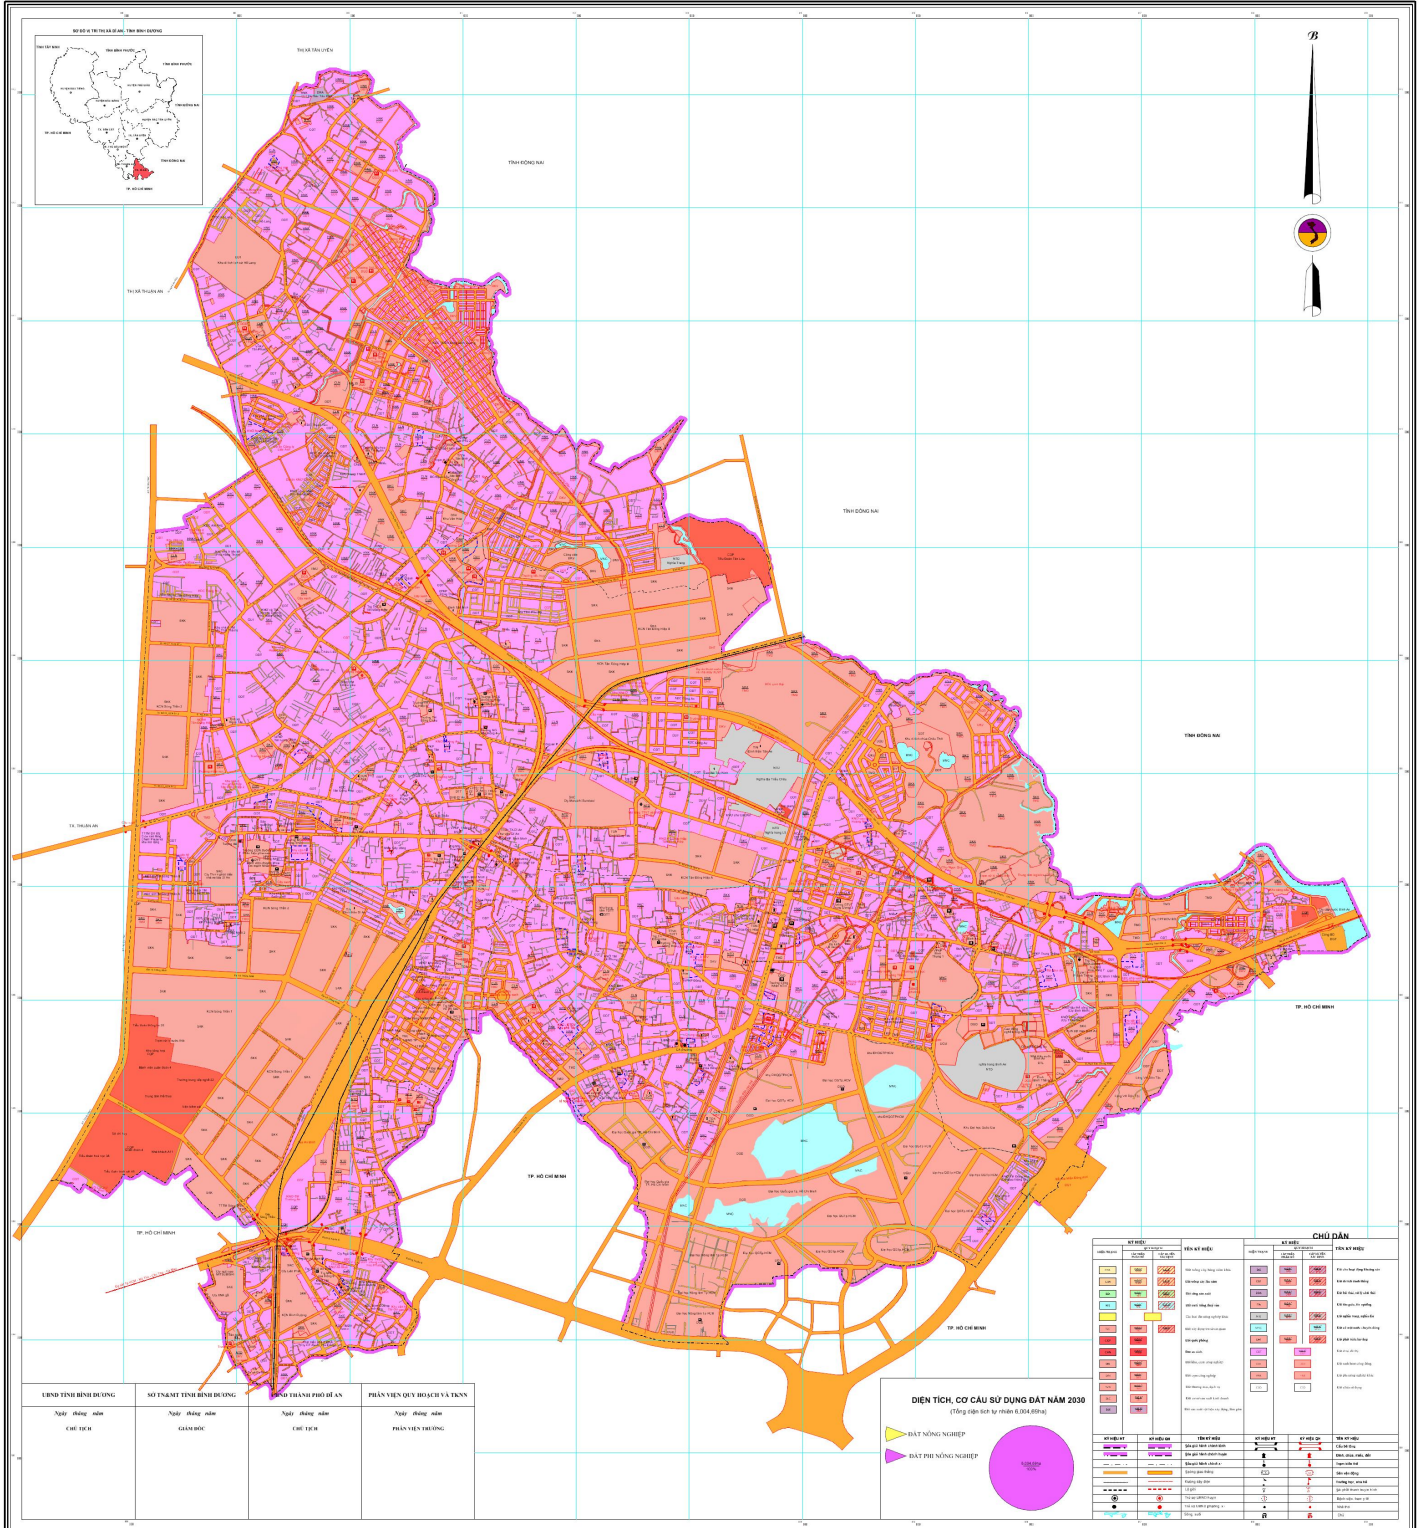

BẢN ĐỒ QUY HOẠCH SỬ DỤNG ĐẤT NĂM 2030

THÀNH PHỐ DĨ AN - TỈNH BÌNH DƯƠNG

(TÀI LIỆU PHỤC VỤ LẤY Ý KIẾN NHÂN DÂN)

UBND TỈNH BÌNH DƯƠNG		SỞ Tخطيط BÌNH DƯƠNG		QUẬN THỊ PHỐ DĨ AN		PHẦN VIỆN QUY HOẠCH VÀ KINH	
Ngày tháng năm		Ngày tháng năm		Ngày tháng năm		Ngày tháng năm	
CHIE DICH		GIANH HOC		CHIE DICH		PHAN VIEN TRUONG	

ĐẤT NÔNG NGHIỆP		ĐẤT PHI NÔNG NGHIỆP		CHỮ DẪN	
Đất trồng lúa nước	Đất trồng cây hàng năm khác	Đất ở	Đất xây dựng hạ tầng	Đường giao thông	Đường nội đô
Đất trồng cây lâu năm	Đất rừng phòng hộ	Đất công nghiệp	Đất thương mại dịch vụ	Đường chuyên dụng	Đường dành cho người khuyết tật
Đất rừng sản xuất	Đất rừng đặc dụng	Đất kho bãi	Đất công viên cây xanh	Đường dành cho xe lăn	Đường dành cho xe đạp
Đất rừng ngập mặn	Đất trồng cây lâu năm khác	Đất sân vận động	Đất khu vực bảo vệ môi trường	Đường dành cho xe máy	Đường dành cho người đi xe đạp
Đất trồng cây lâu năm khác	Đất trồng cây lâu năm khác	Đất sân bóng đá	Đất khu vực bảo vệ môi trường	Đường dành cho người đi xe lăn	Đường dành cho người đi xe đạp

TỶ LỆ 1:10.000

ĐƠN VỊ XÂY DỰNG
TRUNG TÂM QUY HOẠCH VÀ KINH