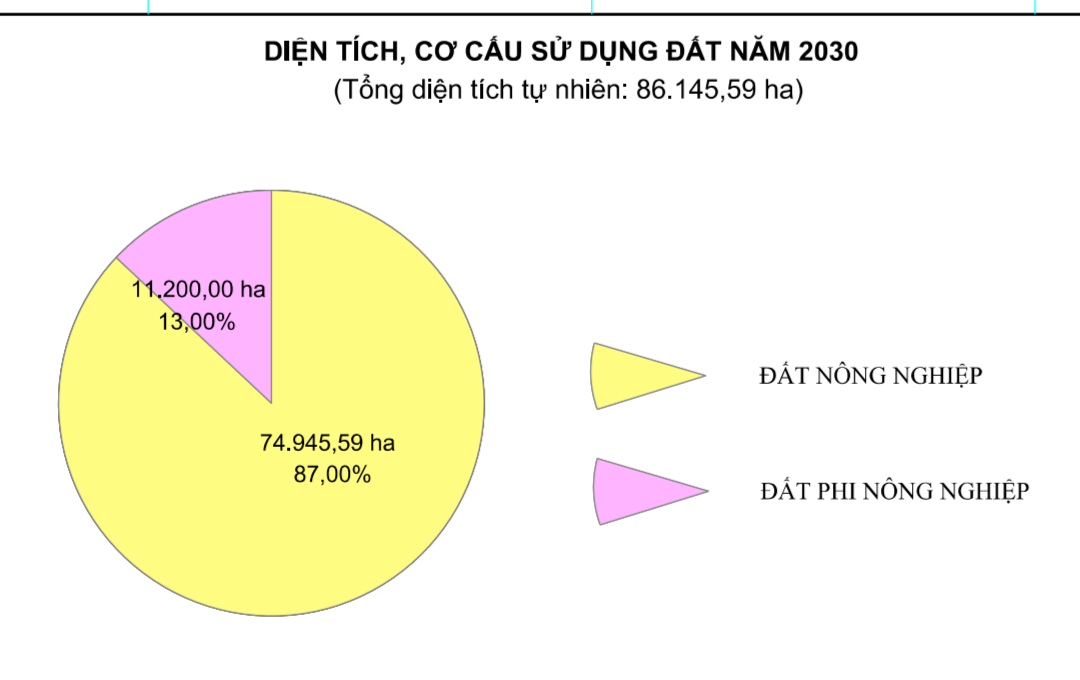

BẢN ĐỒ QUY HOẠCH SỬ DỤNG ĐẤT THỜI KỲ 2021-2030

HUYỆN TÂN BIÊN - TỈNH TÂY NINH

(BẢN SAO)

(*) Bản hành kèm theo Quyết định số 378/QĐ-UBND ngày 09/12/2021 của UBND tỉnh Tây Ninh.

UBND TỈNH TÂY NINH	SỞ TÀI NGUYÊN VÀ MÔI TRƯỜNG TỈNH TÂY NINH	UBND HUYỆN TÂN BIÊN	PHIÊN VIÊN QUẢN LÝ
Tây Ninh ngày ... tháng ... năm ... TRẦN VĂN CHÁU	Tây Ninh ngày ... tháng ... năm ... QUỐC THỊNH	Tân Biên ngày ... tháng ... năm ... TRẦN VĂN CHÁU	TP. Tây Ninh ngày ... tháng ... năm ... PHIÊN VIÊN QUẢN LÝ

TỶ LỆ 1 : 25 000