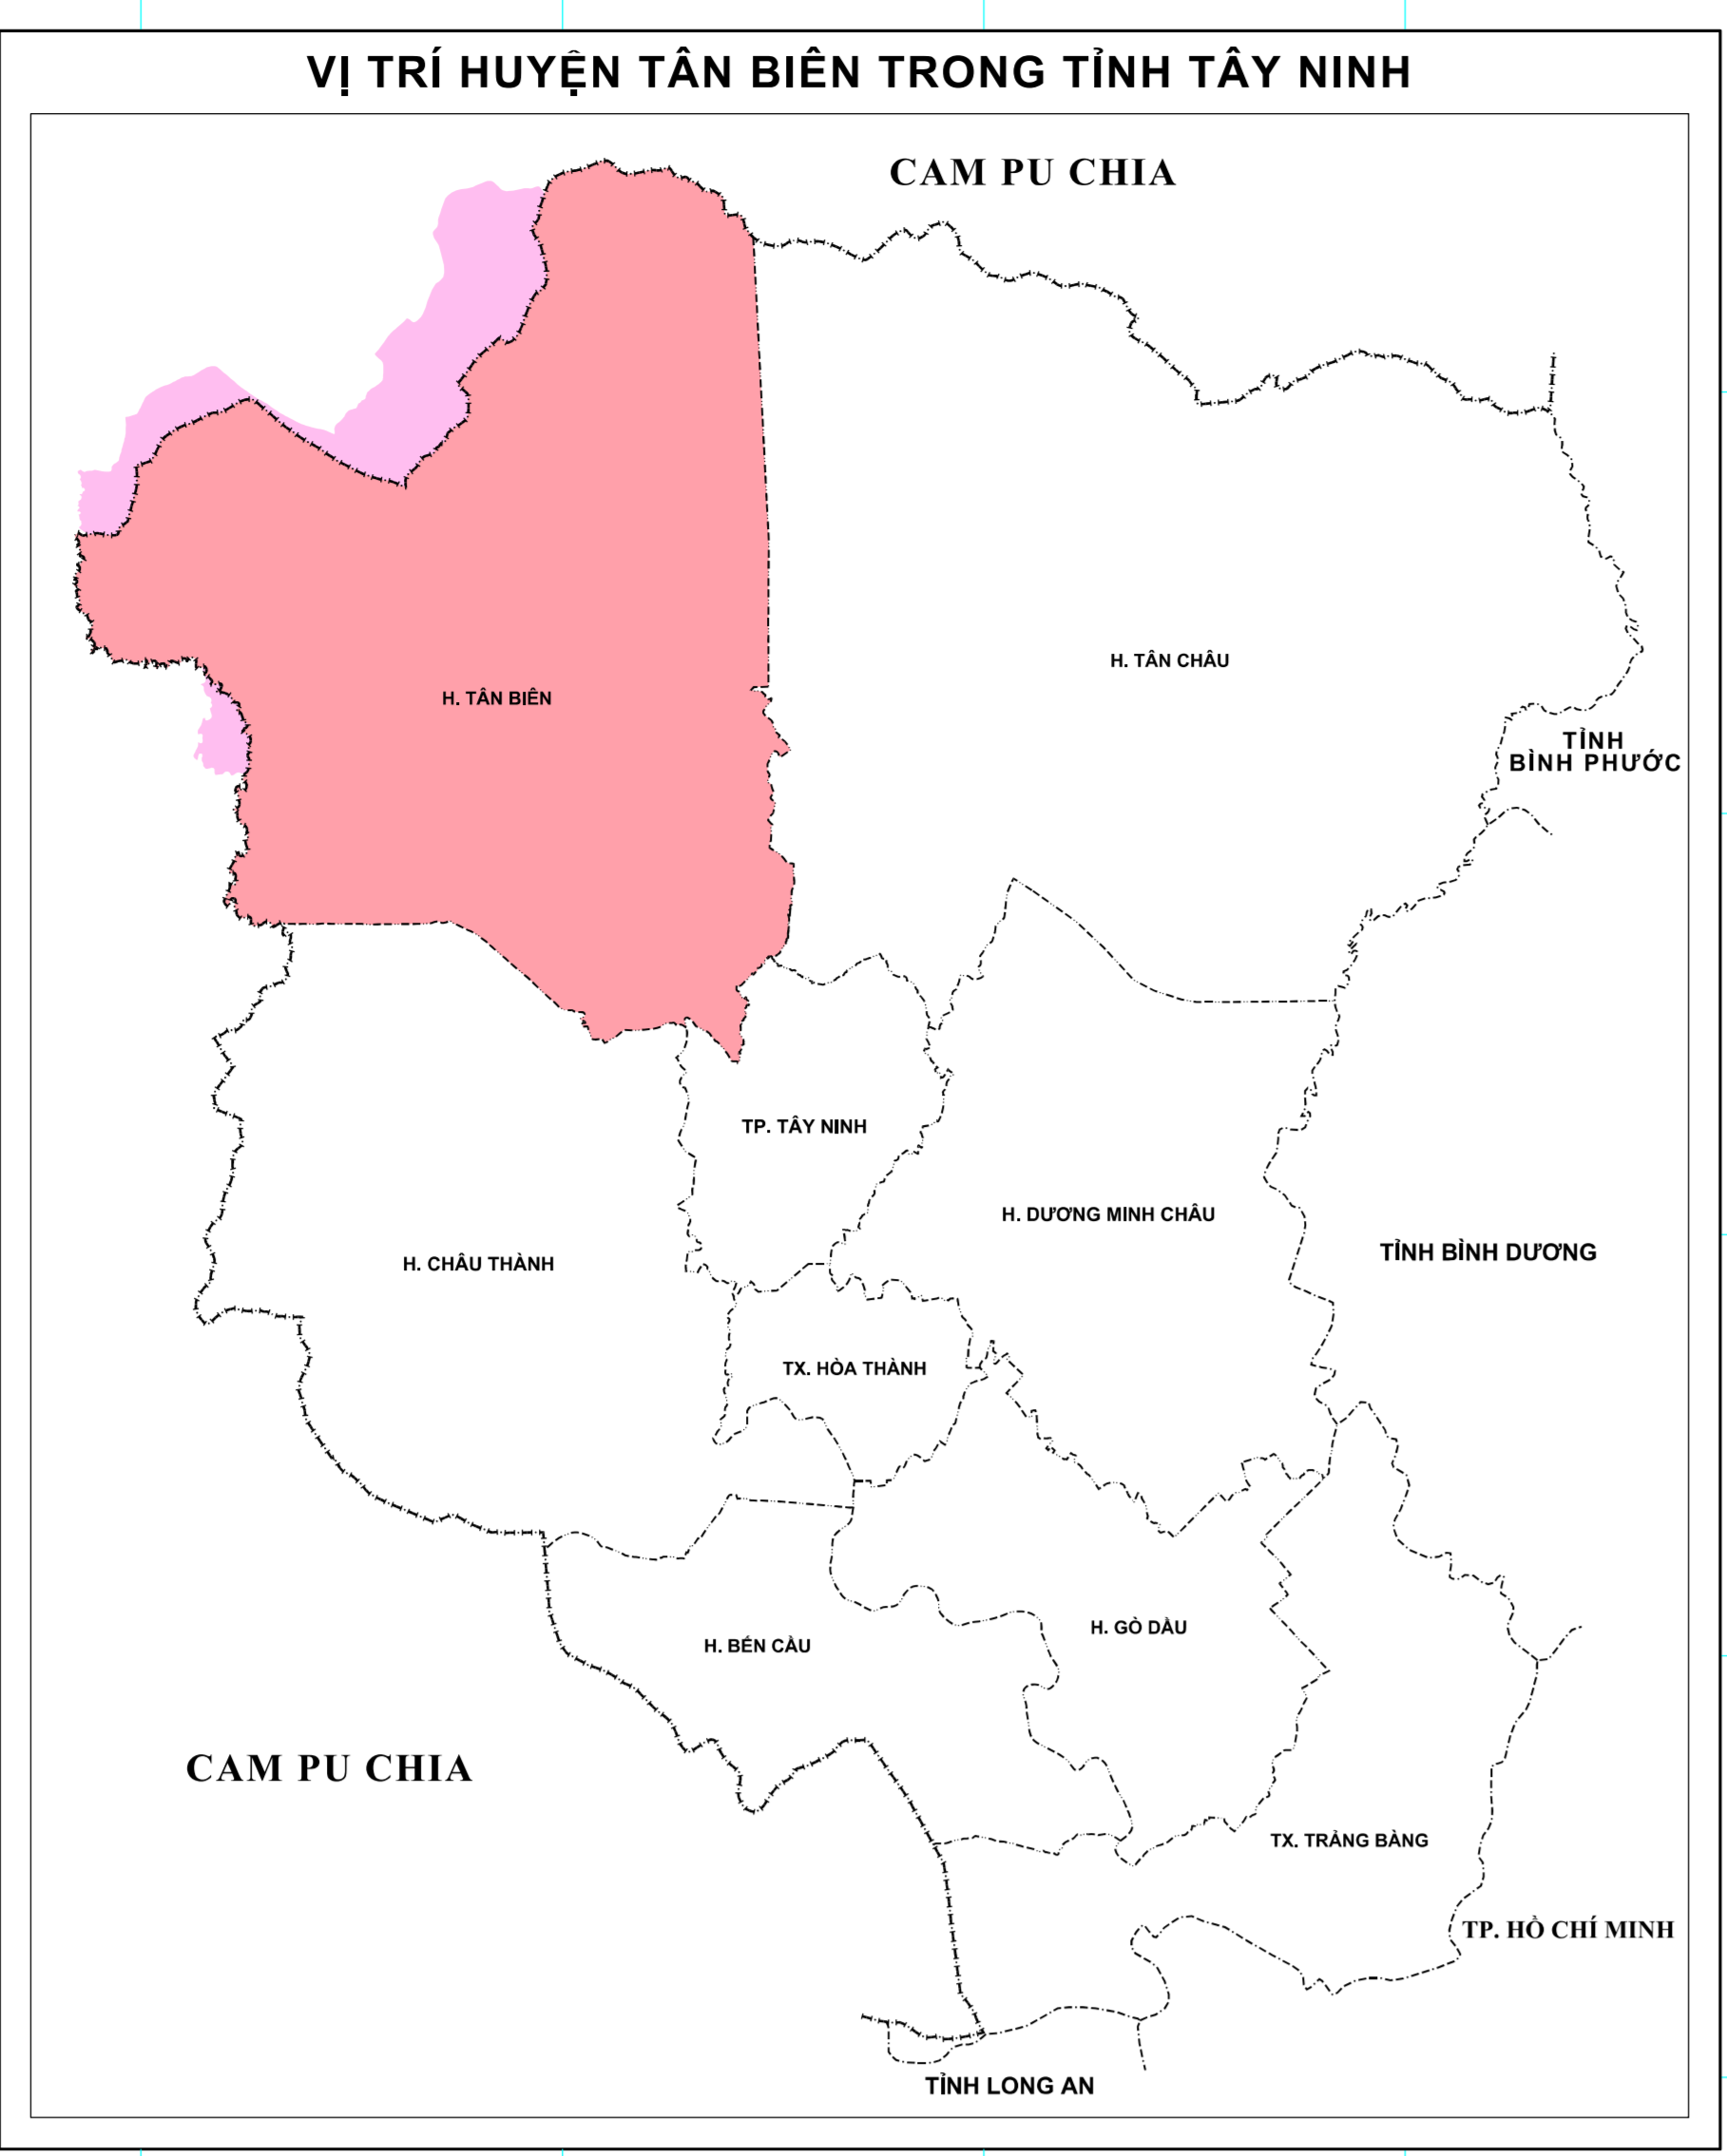

BẢN ĐỒ QUY HOẠCH SỬ DỤNG ĐẤT THỜI KỲ 2021-2030

HUYỆN TÂN BIÊN - TỈNH TÂY NINH

(BẢN SAO)

(*) Bản hành kèm theo Quyết định số 378/QĐ-UBND ngày 09/12/2021 của UBND tỉnh Tây Ninh.

UBND TỈNH TÂY NINH	SỞ TÀI NGUYÊN VÀ MÔI TRƯỜNG TỈNH TÂY NINH	UBND HUYỆN TÂN BIÊN	PHIÊN VIÊN QUẢN LÝ
Tây Ninh ngày ... tháng ... năm ... TRẦN VĂN CHÁU	Tây Ninh ngày ... tháng ... năm ... QUỐC THỊNH	Tân Biên ngày ... tháng ... năm ... TRẦN VĂN CHÁU	TP. Tây Ninh ngày ... tháng ... năm ... PHIÊN VIÊN QUẢN LÝ

TỶ LỆ 1 : 25 000