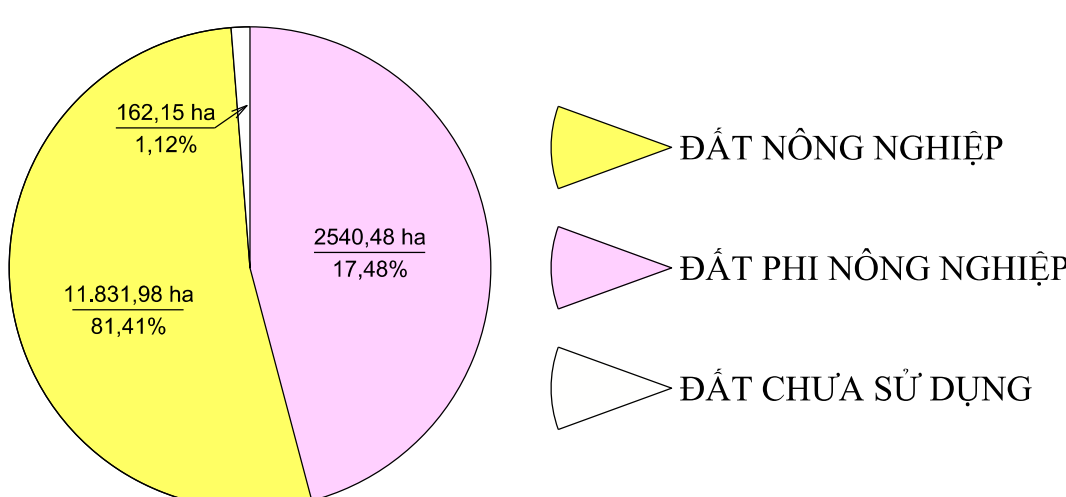

DIỆN TÍCH, CƠ CẤU SỬ DỤNG ĐẤT NĂM 2030

(Tổng diện tích tự nhiên 14.534,6 ha)

CHÚ DẪN

HỆ THỐNG	MÃ ĐẤT	TÊN KÝ HIỆU	HỆ THỐNG	MÃ ĐẤT	TÊN KÝ HIỆU
ĐẤT NÔNG NGHIỆP	01	ĐẤT NÔNG NGHIỆP	ĐẤT PHỤ NÔNG NGHIỆP	02	ĐẤT PHỤ NÔNG NGHIỆP
ĐẤT CHƯA SỬ DỤNG	03	ĐẤT CHƯA SỬ DỤNG	ĐẤT CHƯA SỬ DỤNG	04	ĐẤT CHƯA SỬ DỤNG
ĐẤT CÔNG NGHIỆP	05	ĐẤT CÔNG NGHIỆP	ĐẤT CÔNG NGHIỆP	06	ĐẤT CÔNG NGHIỆP
ĐẤT DỊCH VỤ	07	ĐẤT DỊCH VỤ	ĐẤT DỊCH VỤ	08	ĐẤT DỊCH VỤ
ĐẤT Ở	09	ĐẤT Ở	ĐẤT Ở	10	ĐẤT Ở
ĐẤT KINH DOANH	11	ĐẤT KINH DOANH	ĐẤT KINH DOANH	12	ĐẤT KINH DOANH
ĐẤT CHUYÊN TRỒNG Lúa nước	13	ĐẤT CHUYÊN TRỒNG Lúa nước	ĐẤT CHUYÊN TRỒNG Cây lương thực khác	14	ĐẤT CHUYÊN TRỒNG Cây lương thực khác
ĐẤT CHUYÊN TRỒNG Cây công nghiệp	15	ĐẤT CHUYÊN TRỒNG Cây công nghiệp	ĐẤT CHUYÊN TRỒNG Cây ăn quả	16	ĐẤT CHUYÊN TRỒNG Cây ăn quả
ĐẤT CHUYÊN TRỒNG Rau màu	17	ĐẤT CHUYÊN TRỒNG Rau màu	ĐẤT CHUYÊN TRỒNG Cây dược liệu	18	ĐẤT CHUYÊN TRỒNG Cây dược liệu
ĐẤT CHUYÊN TRỒNG Cây cảnh	19	ĐẤT CHUYÊN TRỒNG Cây cảnh	ĐẤT CHUYÊN TRỒNG Cây giống	20	ĐẤT CHUYÊN TRỒNG Cây giống
ĐẤT CHUYÊN TRỒNG Thủy sản	21	ĐẤT CHUYÊN TRỒNG Thủy sản	ĐẤT CHUYÊN TRỒNG Lâm nghiệp	22	ĐẤT CHUYÊN TRỒNG Lâm nghiệp
ĐẤT CHUYÊN TRỒNG Đất rừng phòng hộ	23	ĐẤT CHUYÊN TRỒNG Đất rừng phòng hộ	ĐẤT CHUYÊN TRỒNG Đất rừng đặc dụng	24	ĐẤT CHUYÊN TRỒNG Đất rừng đặc dụng
ĐẤT CHUYÊN TRỒNG Đất rừng sản xuất	25	ĐẤT CHUYÊN TRỒNG Đất rừng sản xuất	ĐẤT CHUYÊN TRỒNG Đất rừng trồng	26	ĐẤT CHUYÊN TRỒNG Đất rừng trồng
ĐẤT CHUYÊN TRỒNG Đất rừng ngập mặn	27	ĐẤT CHUYÊN TRỒNG Đất rừng ngập mặn	ĐẤT CHUYÊN TRỒNG Đất rừng trồng khác	28	ĐẤT CHUYÊN TRỒNG Đất rừng trồng khác
ĐẤT CHUYÊN TRỒNG Đất rừng trồng	29	ĐẤT CHUYÊN TRỒNG Đất rừng trồng	ĐẤT CHUYÊN TRỒNG Đất rừng trồng khác	30	ĐẤT CHUYÊN TRỒNG Đất rừng trồng khác
ĐẤT CHUYÊN TRỒNG Đất rừng trồng	31	ĐẤT CHUYÊN TRỒNG Đất rừng trồng	ĐẤT CHUYÊN TRỒNG Đất rừng trồng khác	32	ĐẤT CHUYÊN TRỒNG Đất rừng trồng khác
ĐẤT CHUYÊN TRỒNG Đất rừng trồng	33	ĐẤT CHUYÊN TRỒNG Đất rừng trồng	ĐẤT CHUYÊN TRỒNG Đất rừng trồng khác	34	ĐẤT CHUYÊN TRỒNG Đất rừng trồng khác
ĐẤT CHUYÊN TRỒNG Đất rừng trồng	35	ĐẤT CHUYÊN TRỒNG Đất rừng trồng	ĐẤT CHUYÊN TRỒNG Đất rừng trồng khác	36	ĐẤT CHUYÊN TRỒNG Đất rừng trồng khác
ĐẤT CHUYÊN TRỒNG Đất rừng trồng	37	ĐẤT CHUYÊN TRỒNG Đất rừng trồng	ĐẤT CHUYÊN TRỒNG Đất rừng trồng khác	38	ĐẤT CHUYÊN TRỒNG Đất rừng trồng khác
ĐẤT CHUYÊN TRỒNG Đất rừng trồng	39	ĐẤT CHUYÊN TRỒNG Đất rừng trồng	ĐẤT CHUYÊN TRỒNG Đất rừng trồng khác	40	ĐẤT CHUYÊN TRỒNG Đất rừng trồng khác

ỦY BAN NHÂN DÂN TỈNH THANH HÓA	SỞ TÀI NGUYÊN VÀ MÔI TRƯỜNG TỈNH THANH HÓA	ỦY BAN NHÂN DÂN TP. THANH HÓA	ĐƠN VỊ TƯ VẤN
Thanh Hóa, ngày ... tháng ... năm 20 CHỦ TỊCH	Thanh Hóa, ngày ... tháng ... năm 20 GIÁM ĐỐC	Thanh Hóa, ngày ... tháng ... năm 20 CHỦ TỊCH	Hà Nội, ngày ... tháng ... năm 20 GIÁM ĐỐC