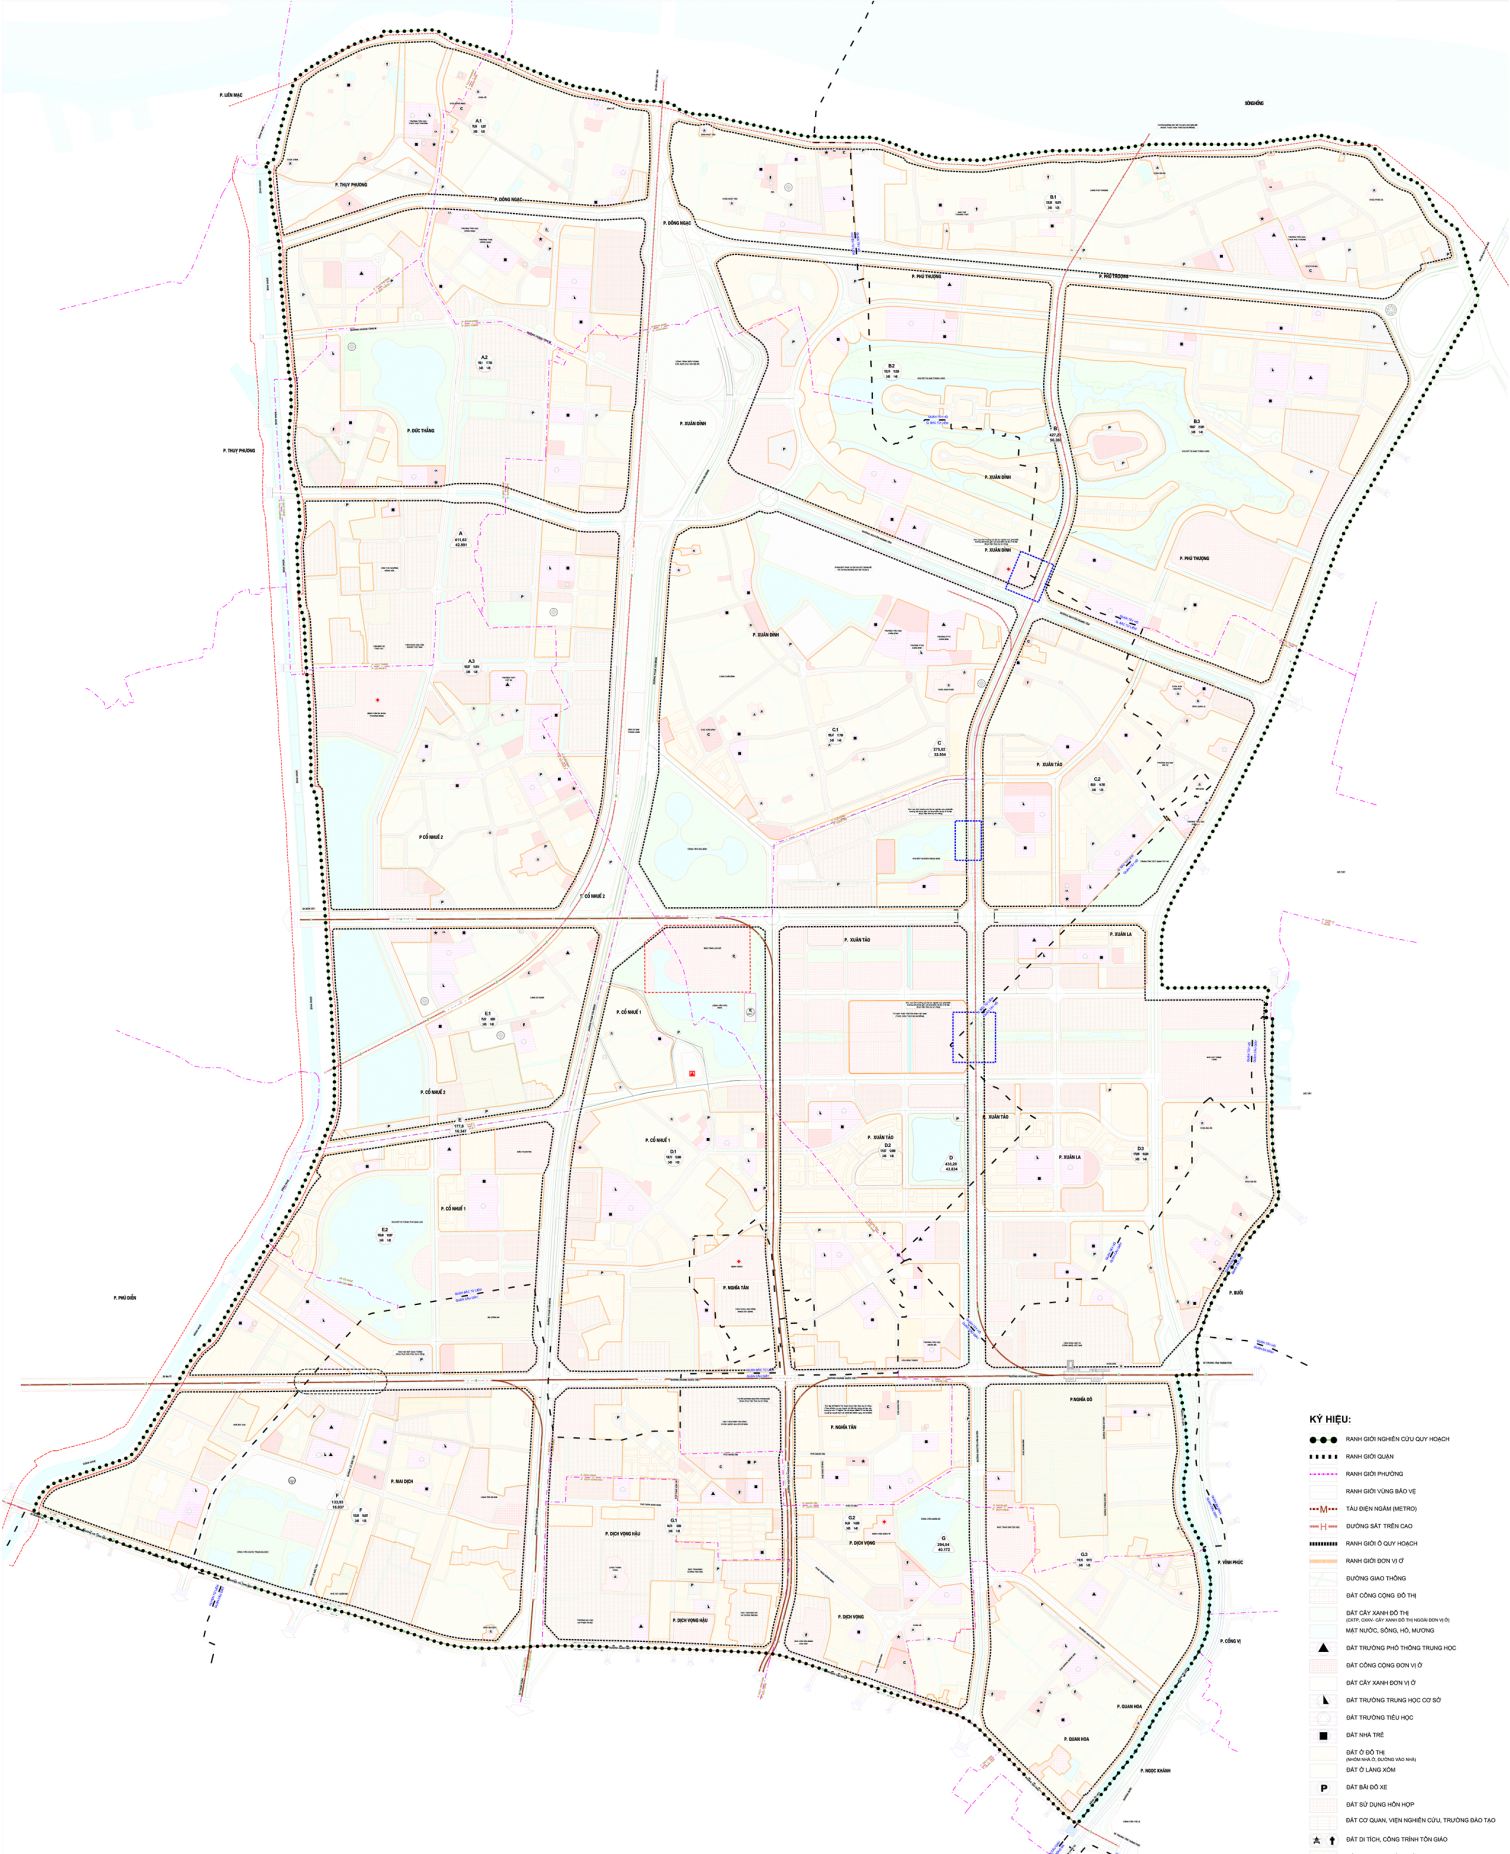

QUY HOẠCH PHÂN KHU ĐÔ THỊ H2-2 TỶ LỆ 1/2000

^B

1. **KÝ HIỆU:**
2. ★ CÔNG TRÌNH HÀNH CHÍNH CẤP ĐƠN VỊ Ở
   - CA TRỤ SỞ CÔNG AN PHƯỜNG
   - C CHỖ DỊCH VỤ THƯƠNG MẠI
   - BỆNH VIỆN, PHÒNG CHÁM ĐÁ HOẶC
   - TRẠM Y TẾ
   - NHÀ VĂN HÓA
   - CÔNG TRÌNH TOTT CẤP PHƯỜNG

1	2	3
4	5